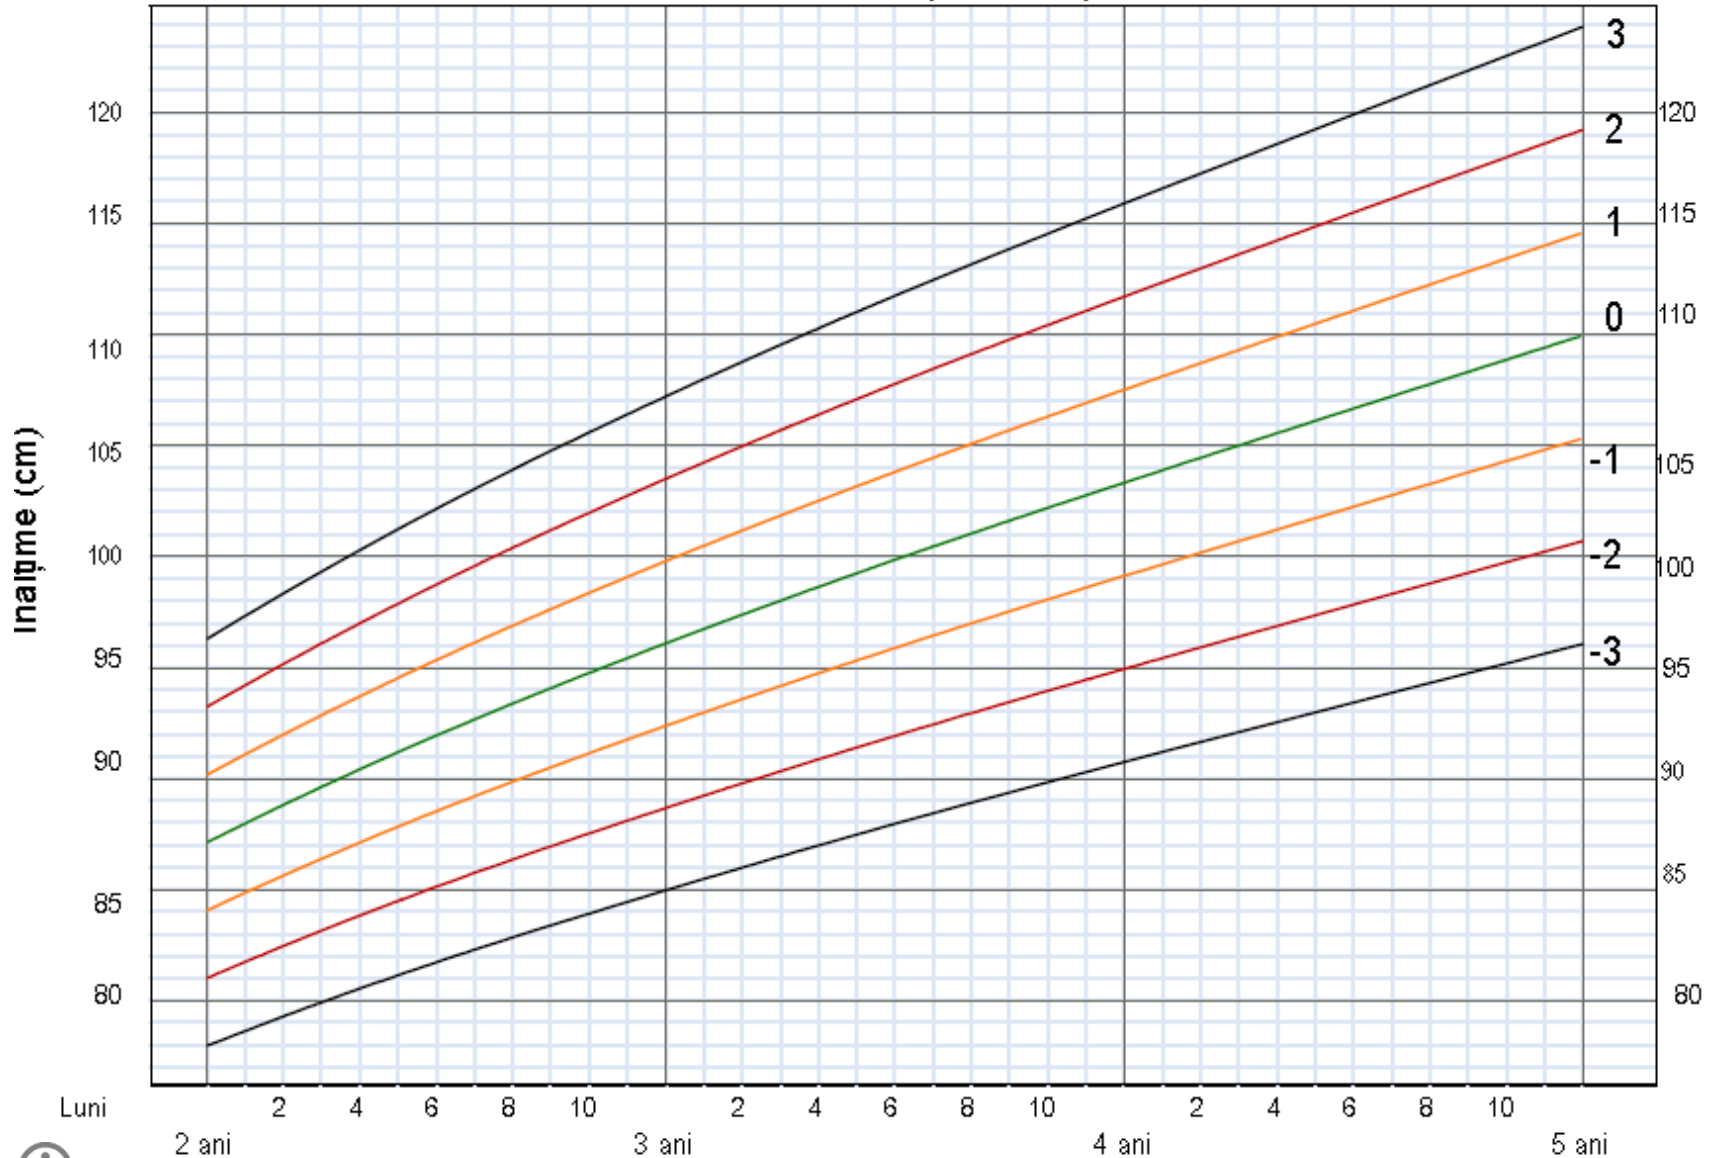

Înălțime-pt-vârstă Băieți 2 - 5 ani (Scoruri z)

Greutate-pt-vârșă Băieți 2 - 5 ani (Scoruri z)

Greutatea-pt-înălțime Băieți 2 - 5 ani (Scoruri z)

IMC-pt-vârsta Băieți 2 - 5 ani (Scoruri z)