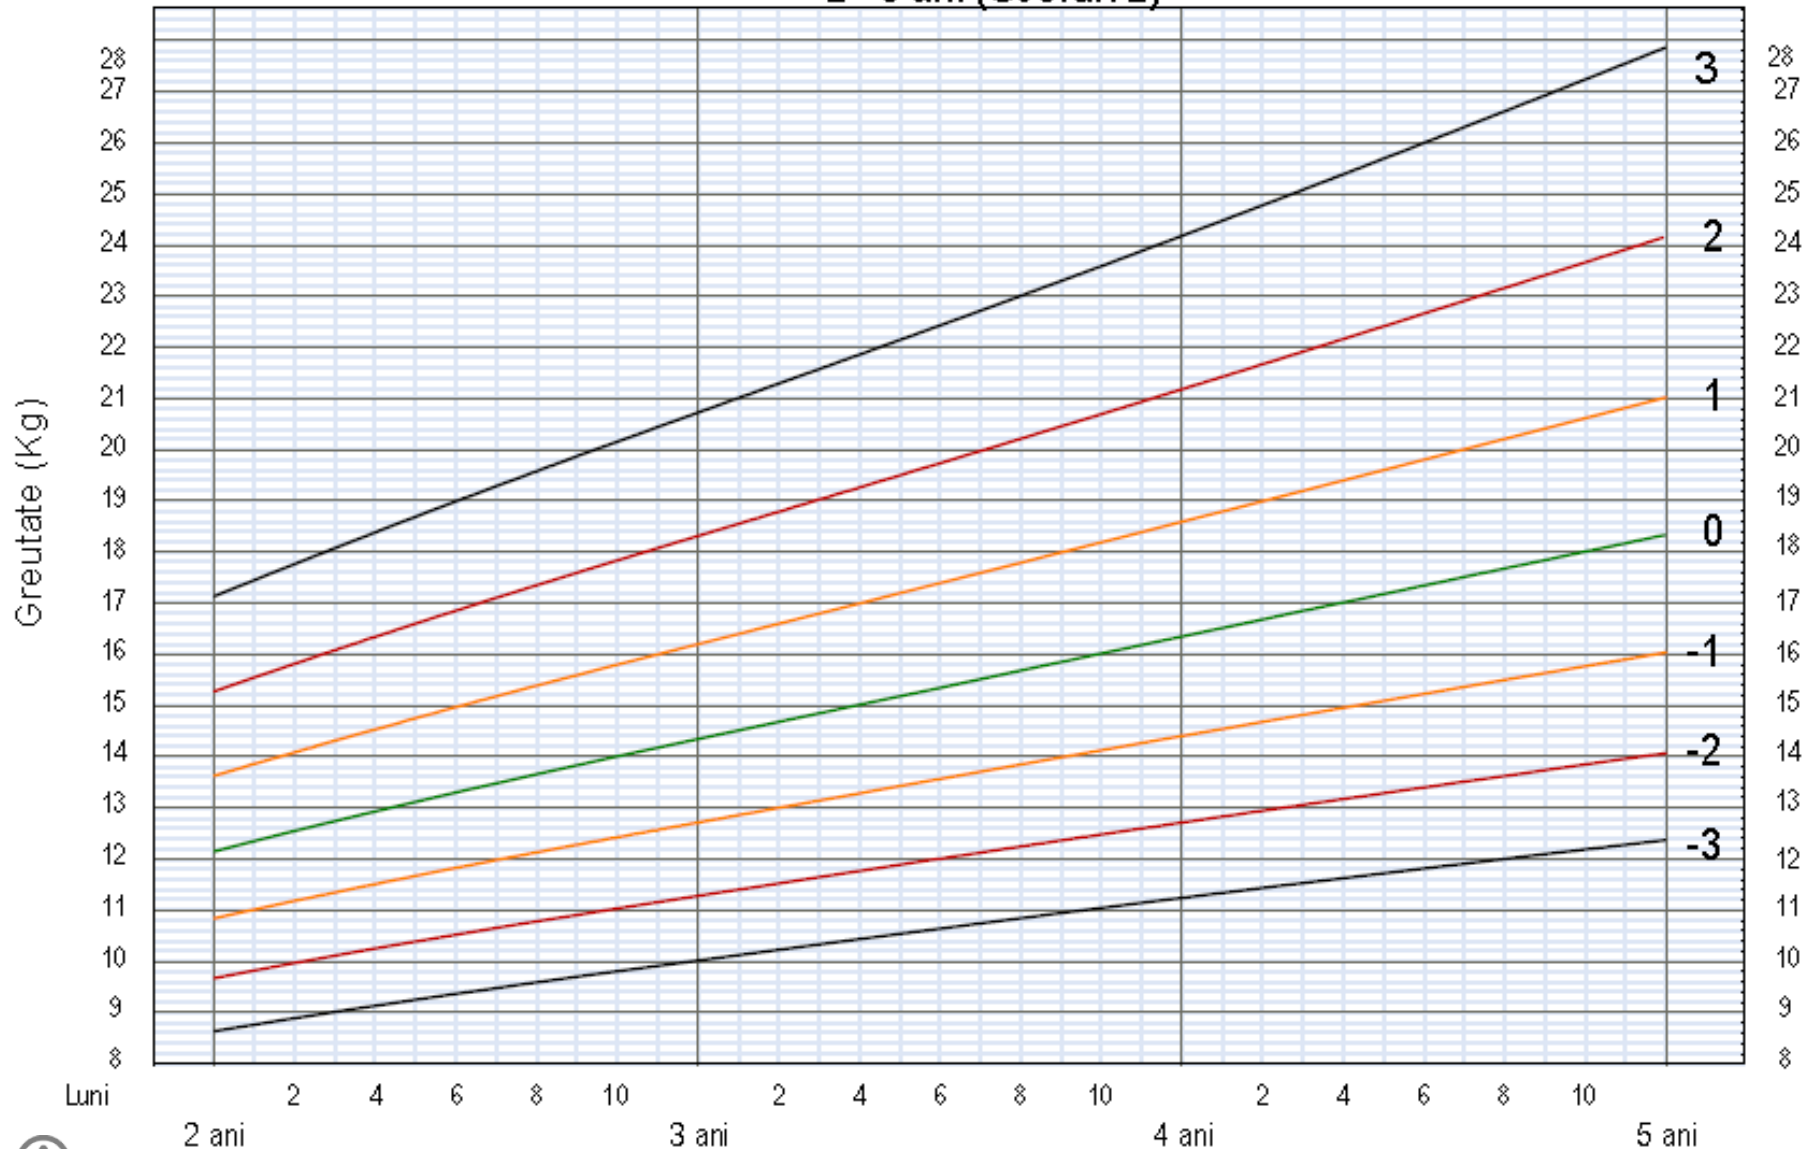

Înălțime-pt-vârstă Băieți 2 - 5 ani (Scoruri z)

Greutate-pt-vârșă Băieți 2 - 5 ani (Scoruri z)

Greutatea-pt-înălțime Băieți 2 - 5 ani (Scoruri z)

IMC-pt-vârsta Băieți 2 - 5 ani (Scoruri z)