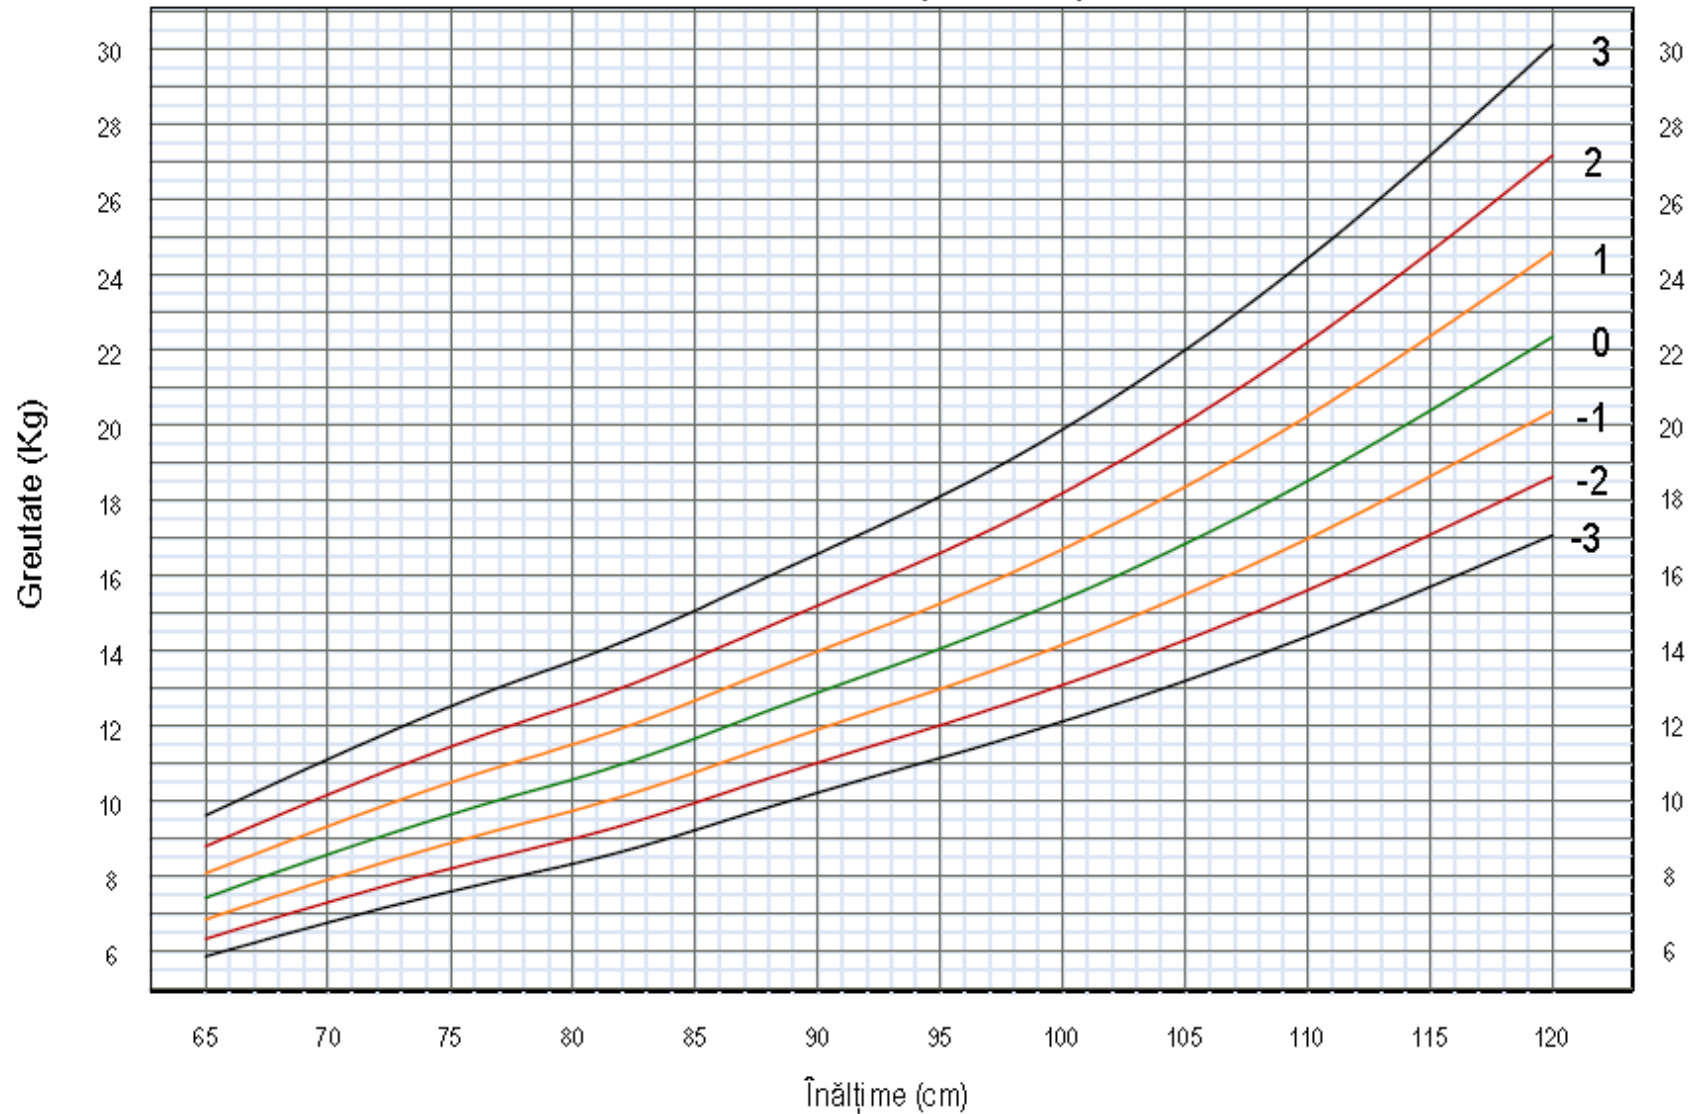

Înălțime-pt-vârstă Băieți 2 - 5 ani (Scoruri z)

Greutate-pt-vârșă Băieți 2 - 5 ani (Scoruri z)

Greutatea-pt-înălțime Băieți 2 - 5 ani (Scoruri z)

IMC-pt-vârsta Băieți 2 - 5 ani (Scoruri z)