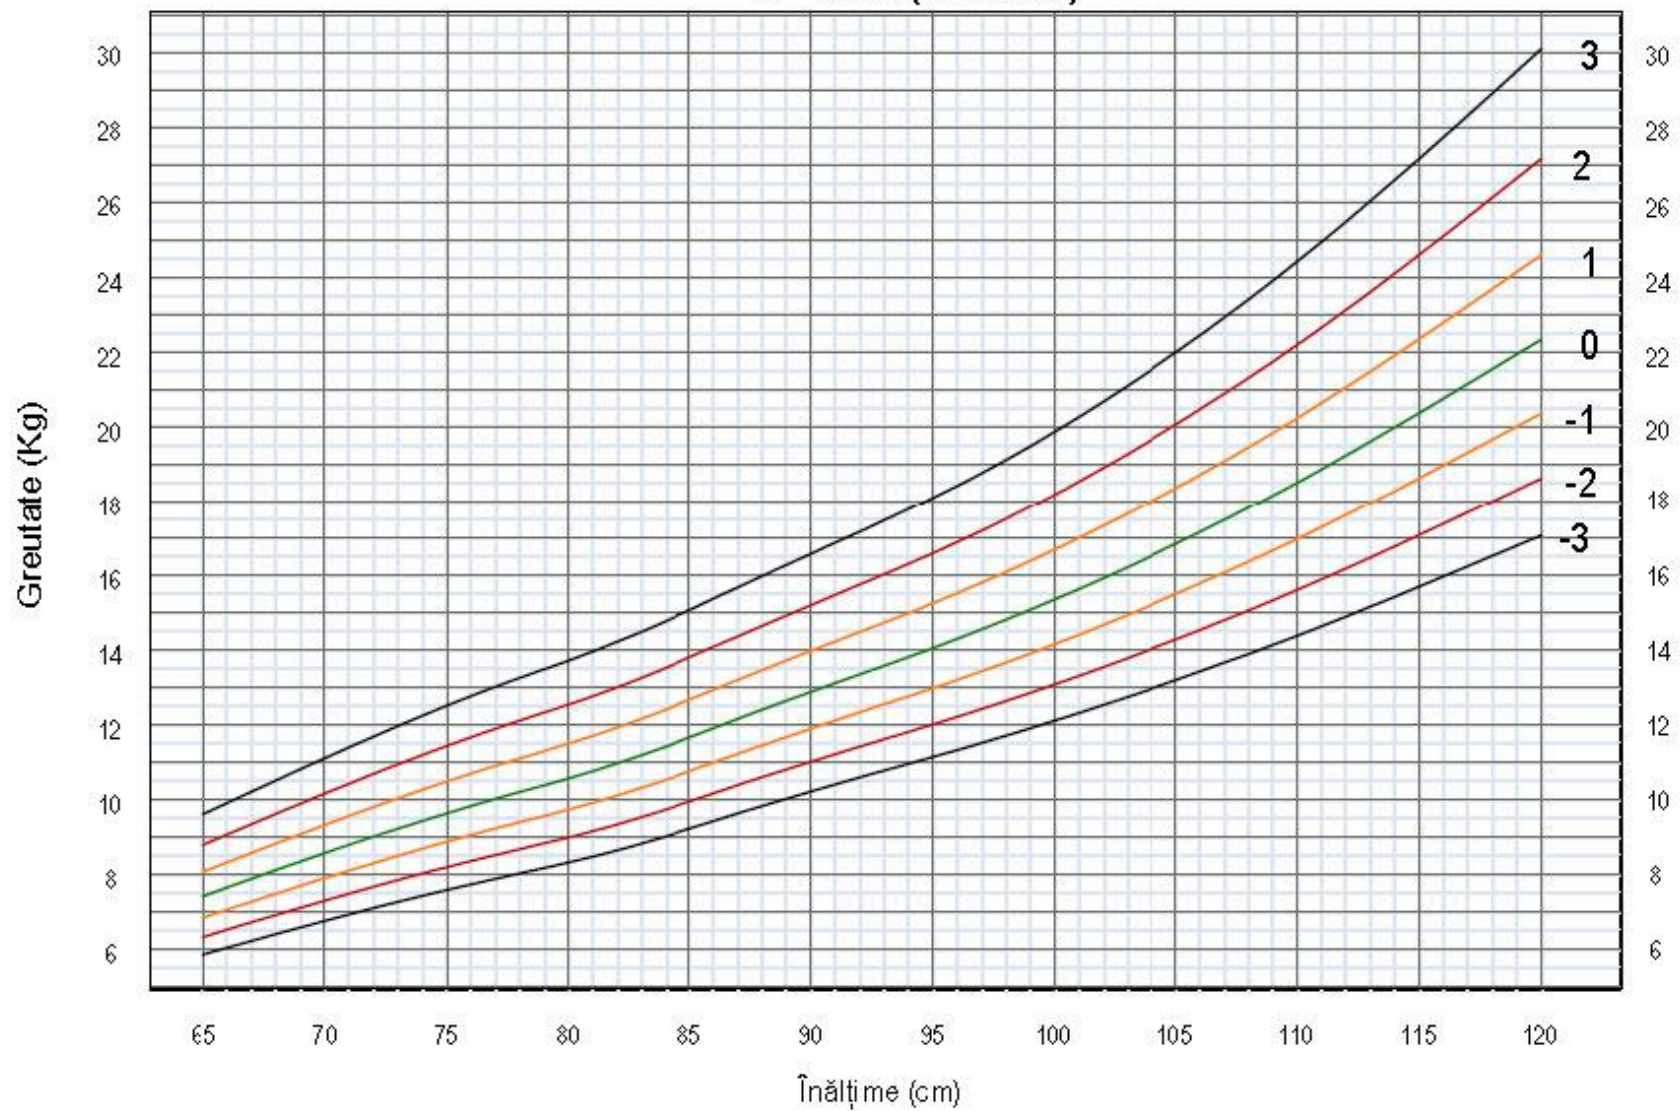

## Greutate-pt-vârsta Băieți 6 luni - 2 ani (Scorui z)

# Înălțime-pt-vârstă Băieți 2 - 5 ani (Scoruri z)

## Greutate-pt-vârsta Băieți 2 - 5 ani (Scoruri z)

### Greutatea-pt-înălțime Băieți 2 - 5 ani (Scoruri z)