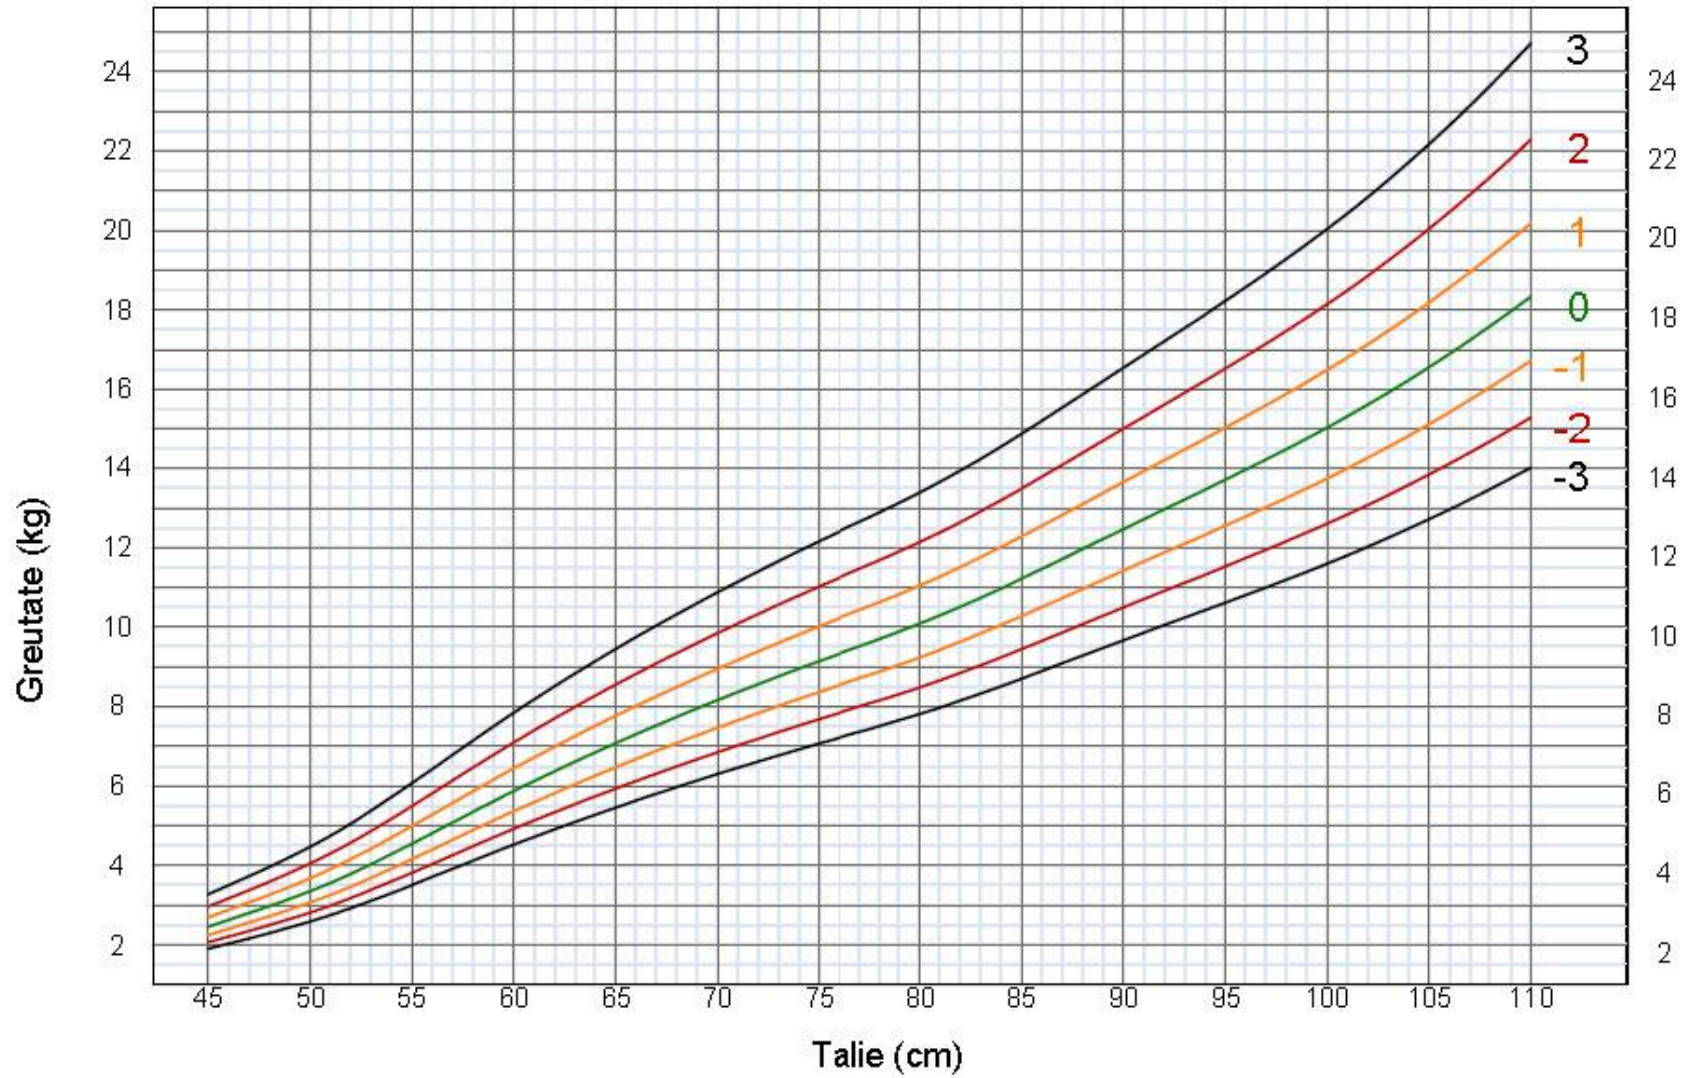

Greutate-pt-talie Fete

De la naștere la 2 ani (scoruri z)