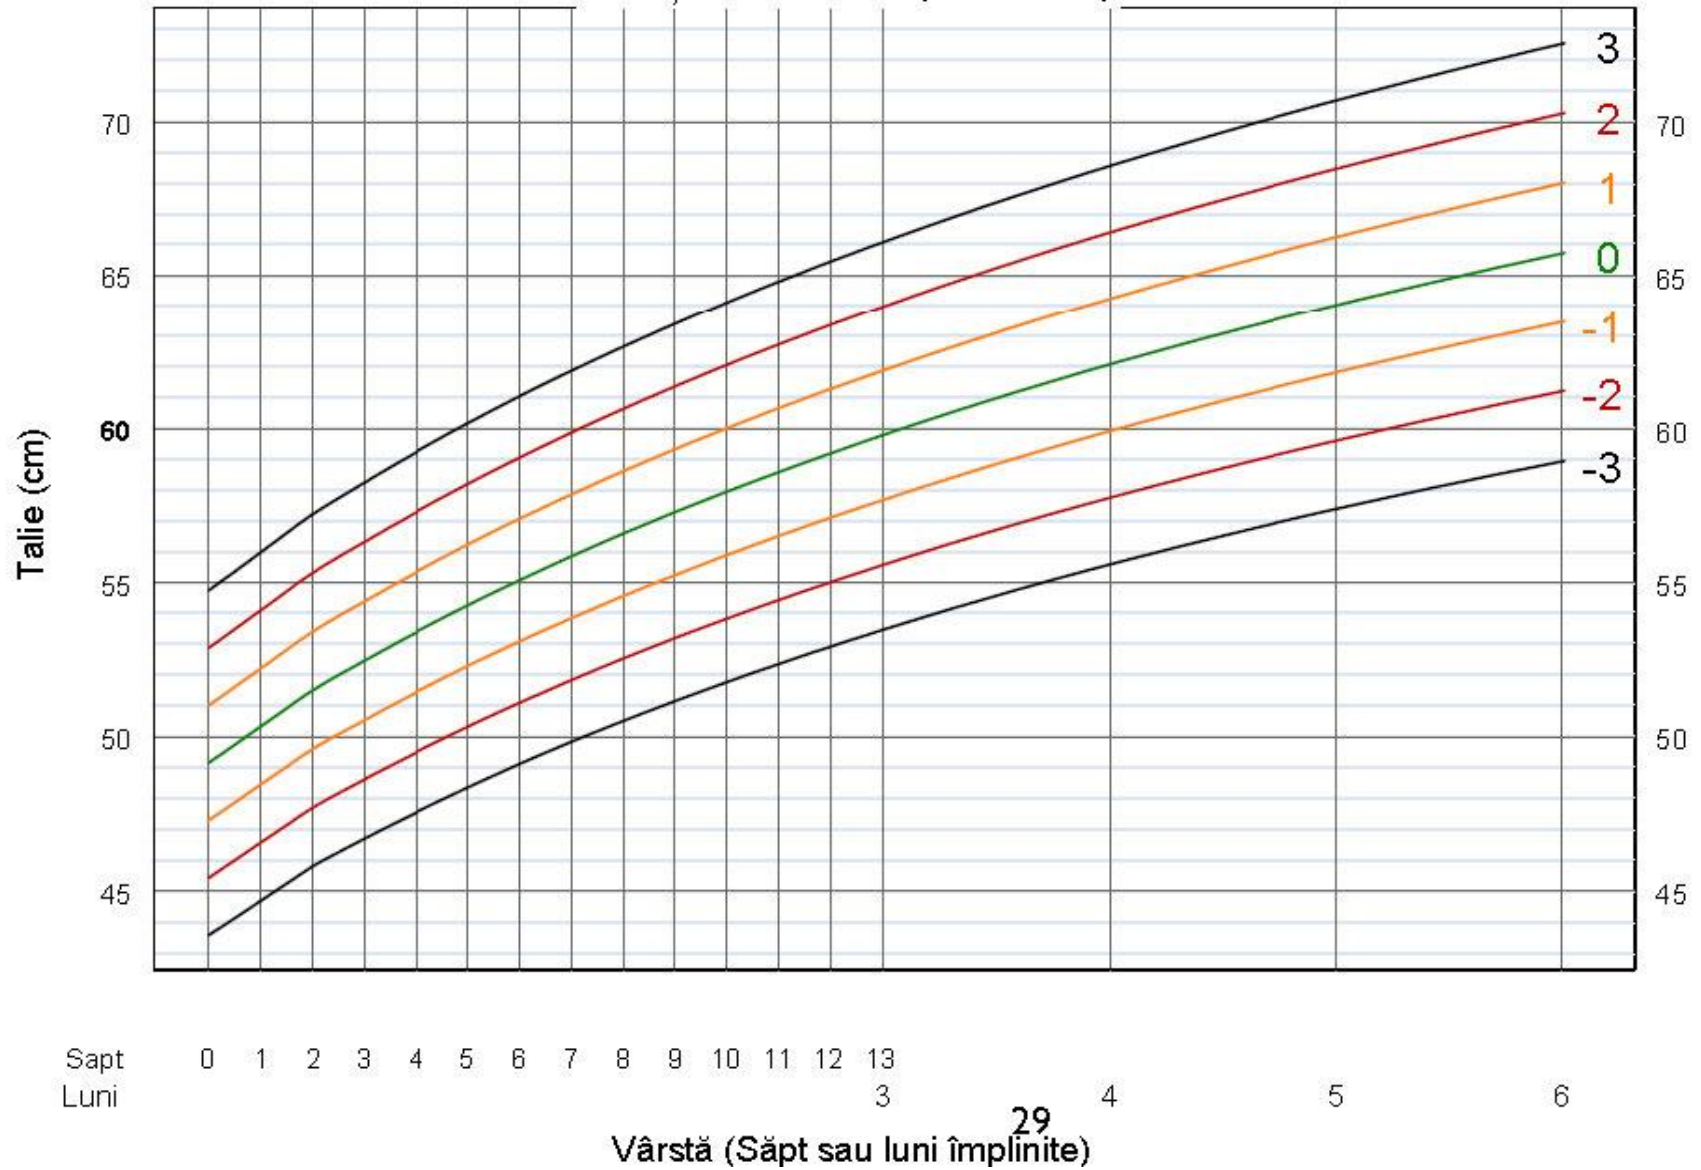

### Greutatea-pt-înălțime Băieți 2 - 5 ani (Scoruri z)

# IMC-pt-vârsta Băieți 2 - 5 ani (Scoruri z)

# IMC pentru VARSTA – BAIETI (Scoruri z 5-19 ani )

## Talie-pt-vârsta FETE

Naștere - 6 luni (Scoruri z)