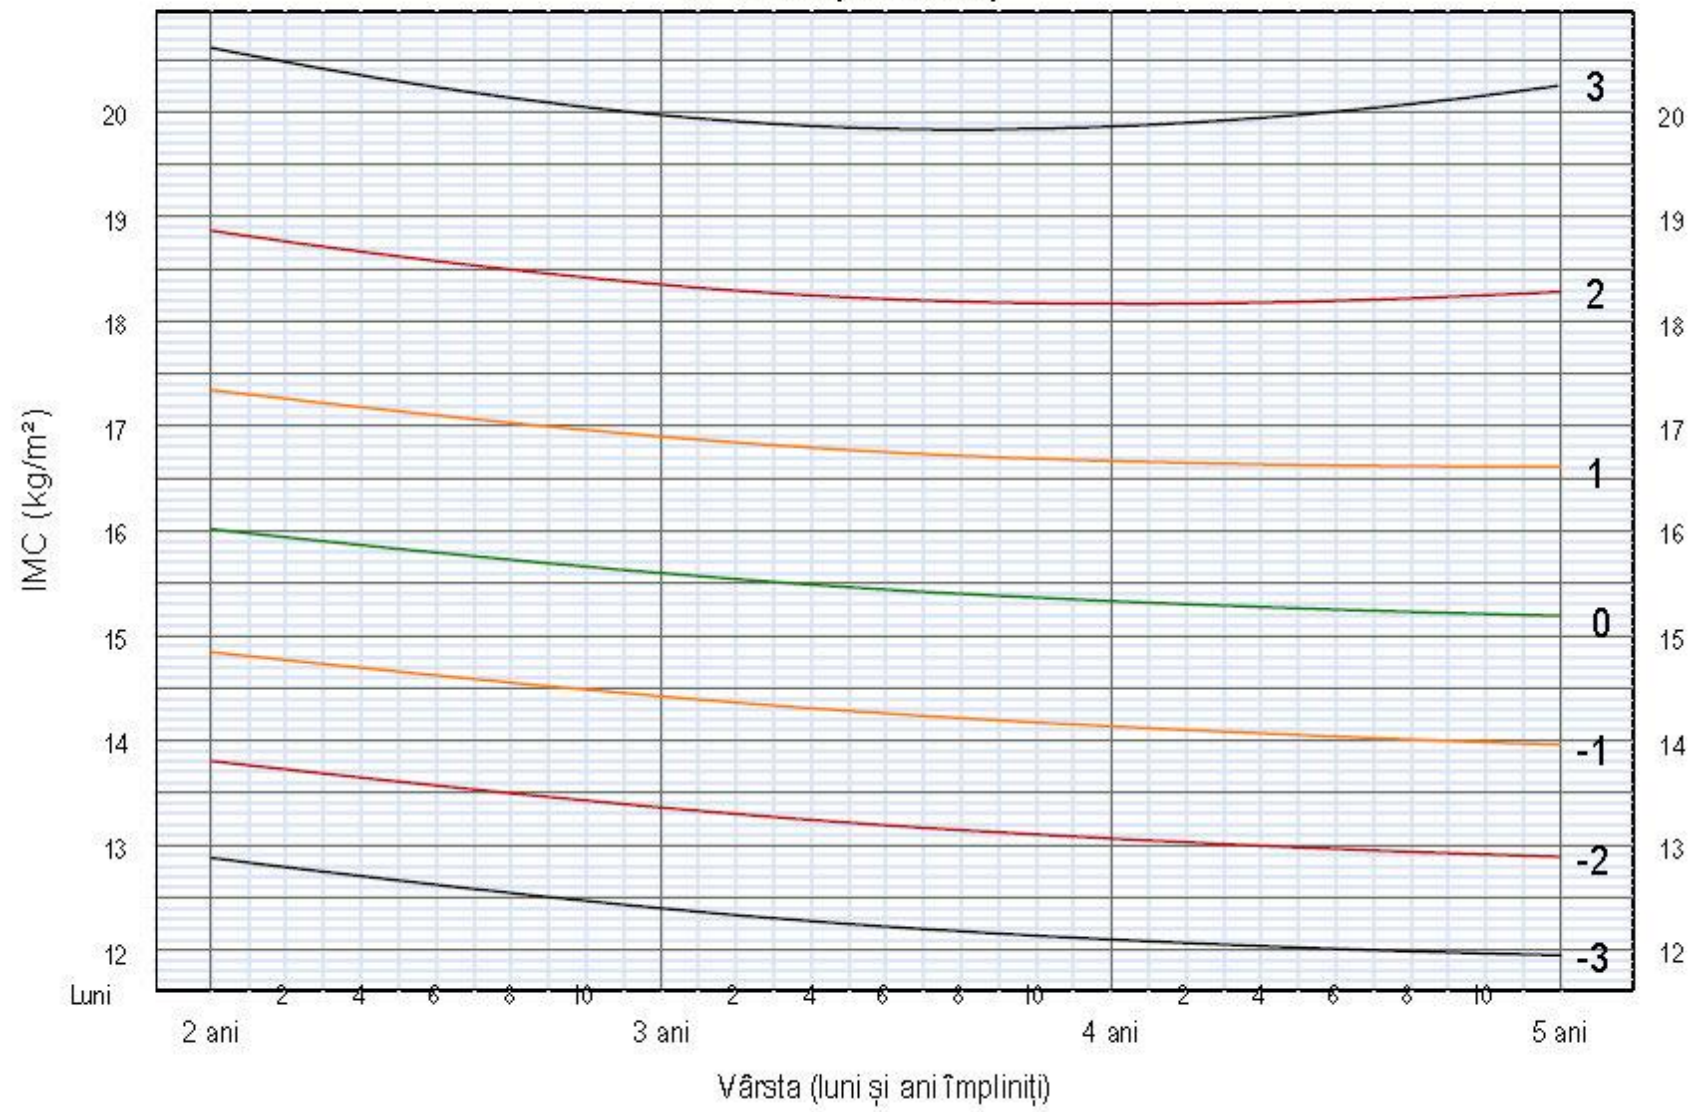

# Înălțime-pt-vârstă Băieți 2 - 5 ani (Scoruri z)

## Greutate-pt-vârsta Băieți 2 - 5 ani (Scoruri z)

### Greutatea-pt-înălțime Băieți 2 - 5 ani (Scoruri z)

# IMC-pt-vârsta Băieți 2 - 5 ani (Scoruri z)