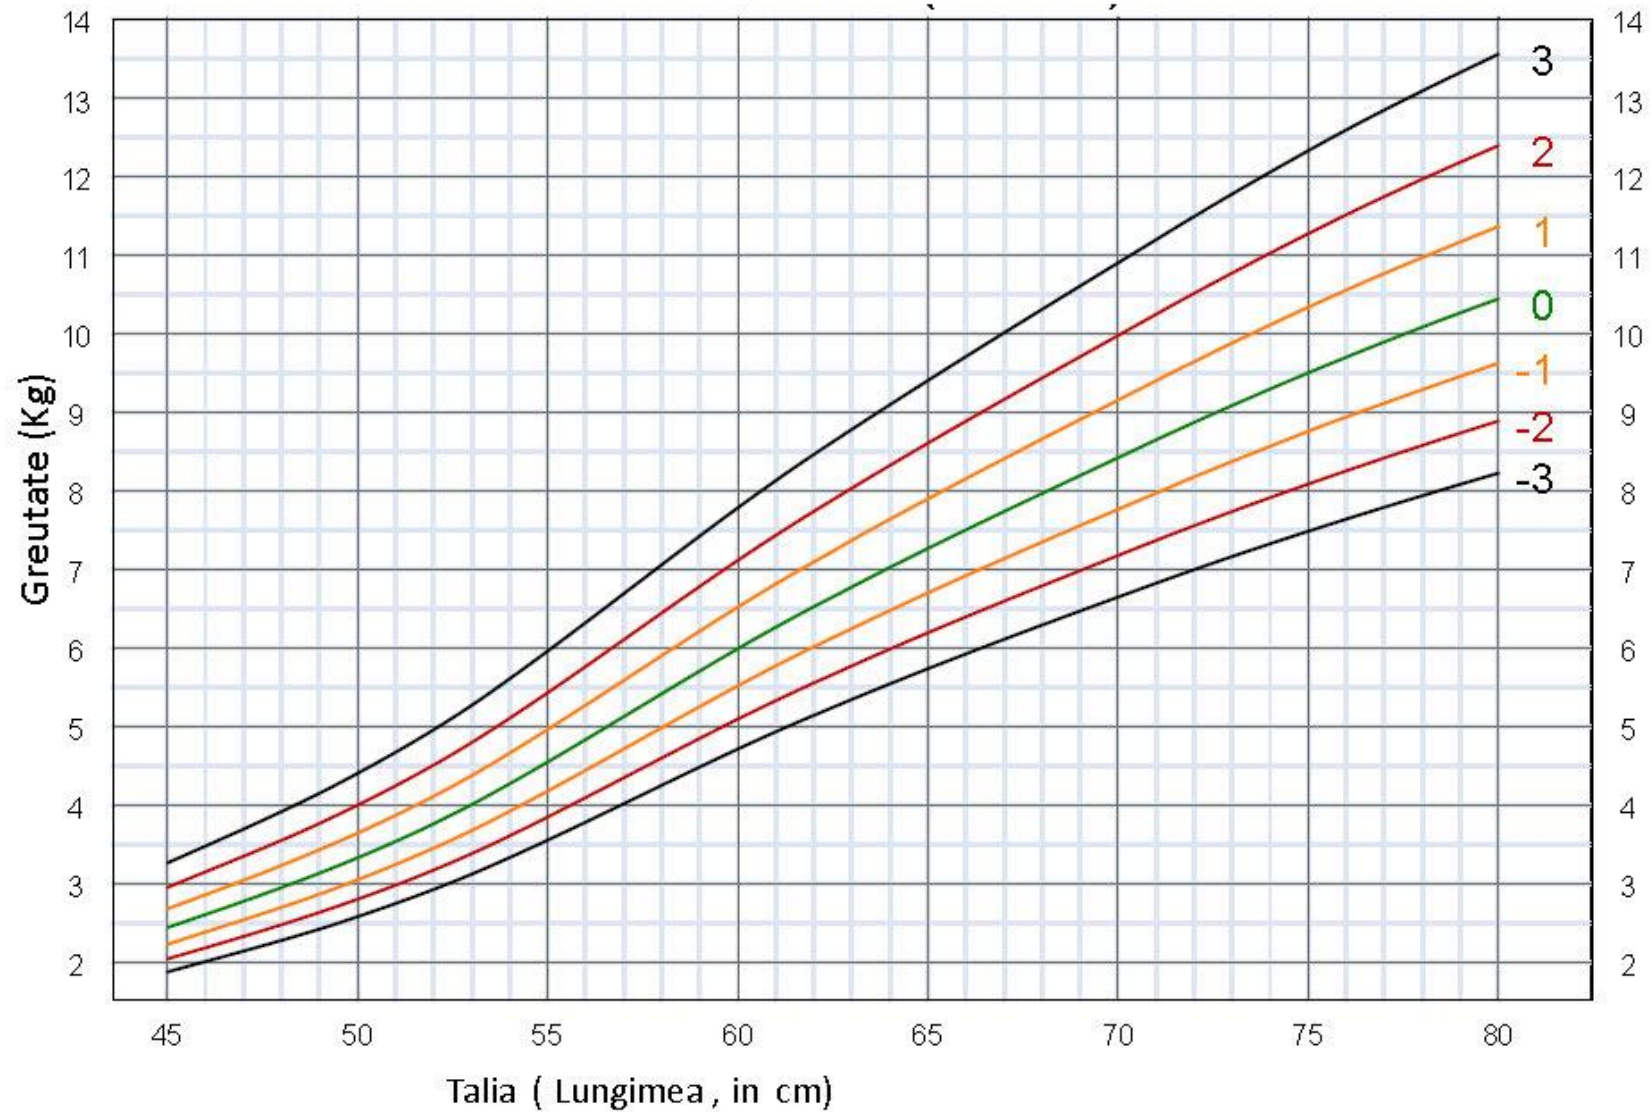

Greutate pentru Talie -BAIETI (0-6 LUNI)