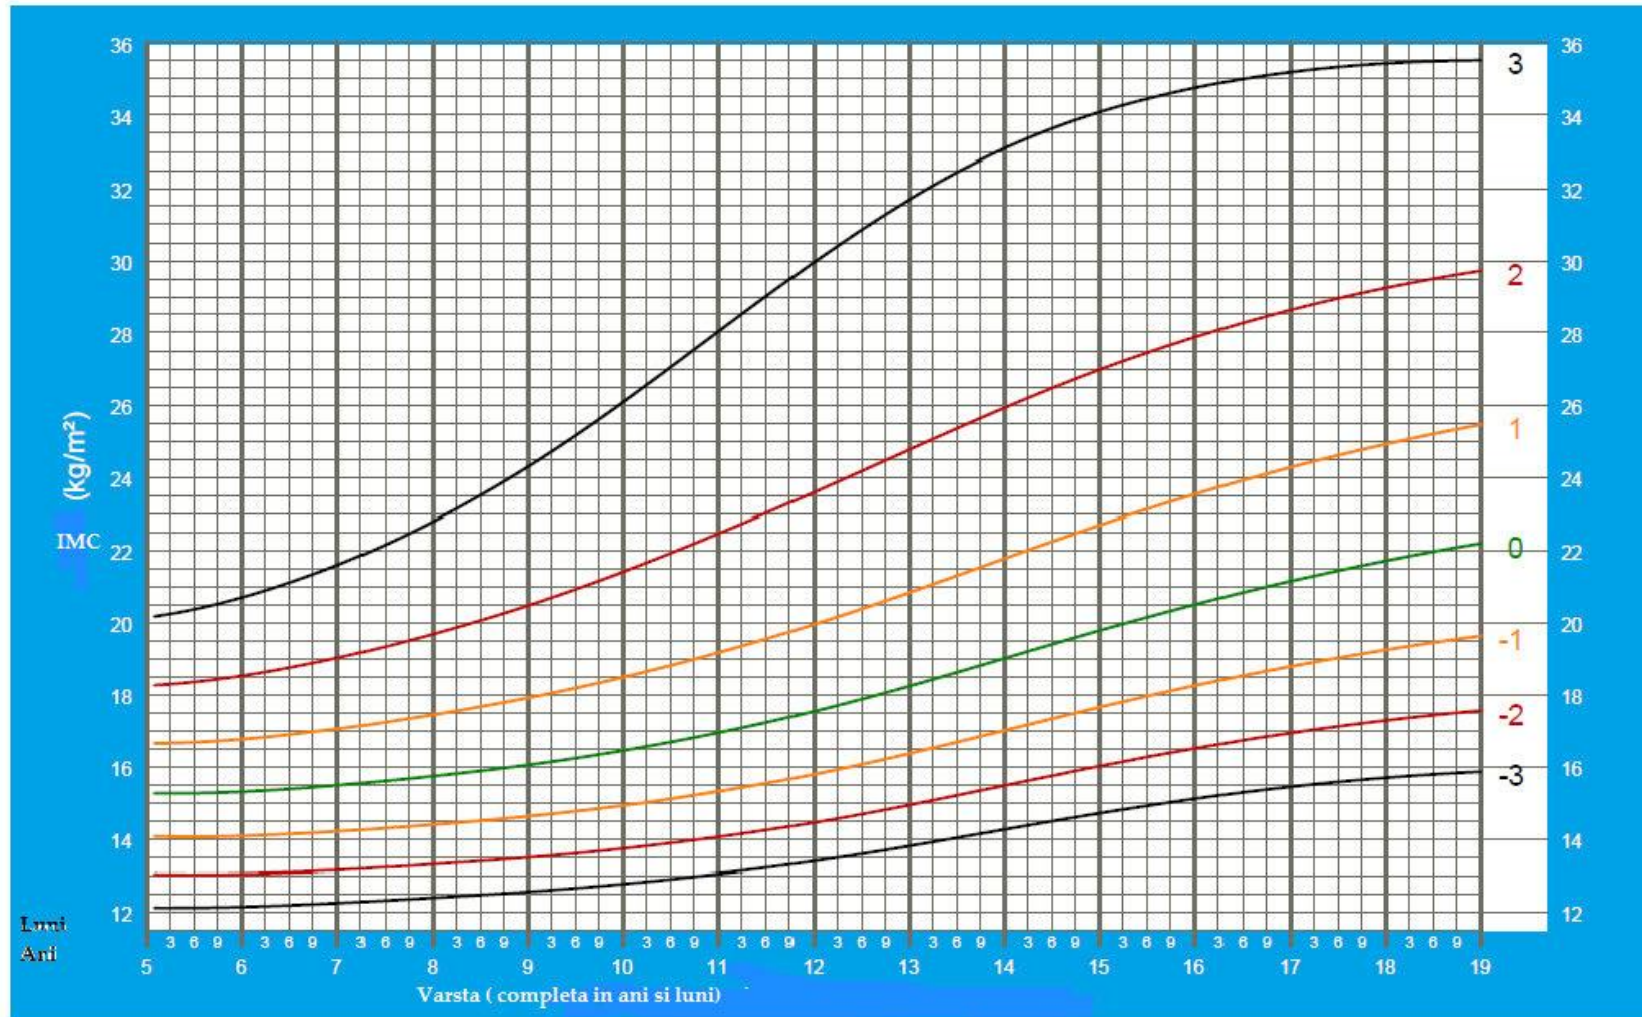

IMC pentru VARSTA – BAIETI (Scoruri z 5-19 ani)