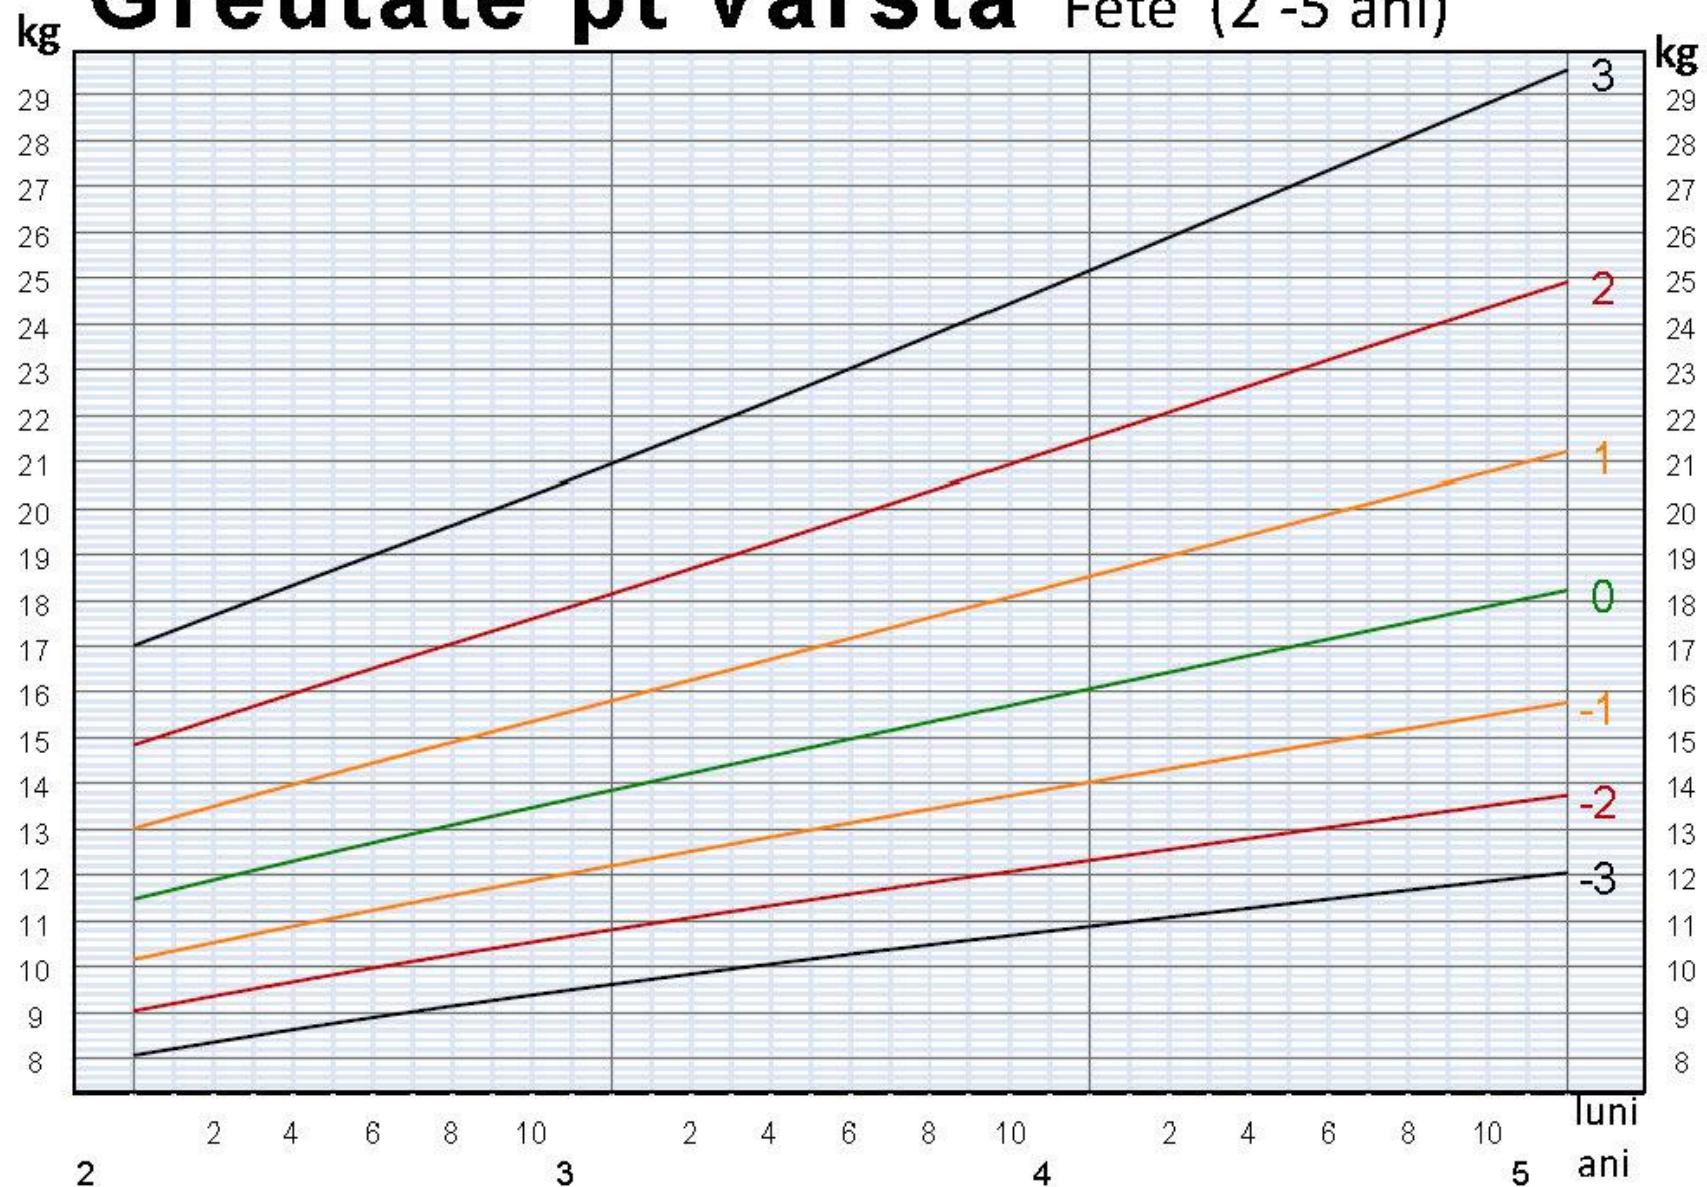

Greutate pt vârstă Fete (2 -5 ani)