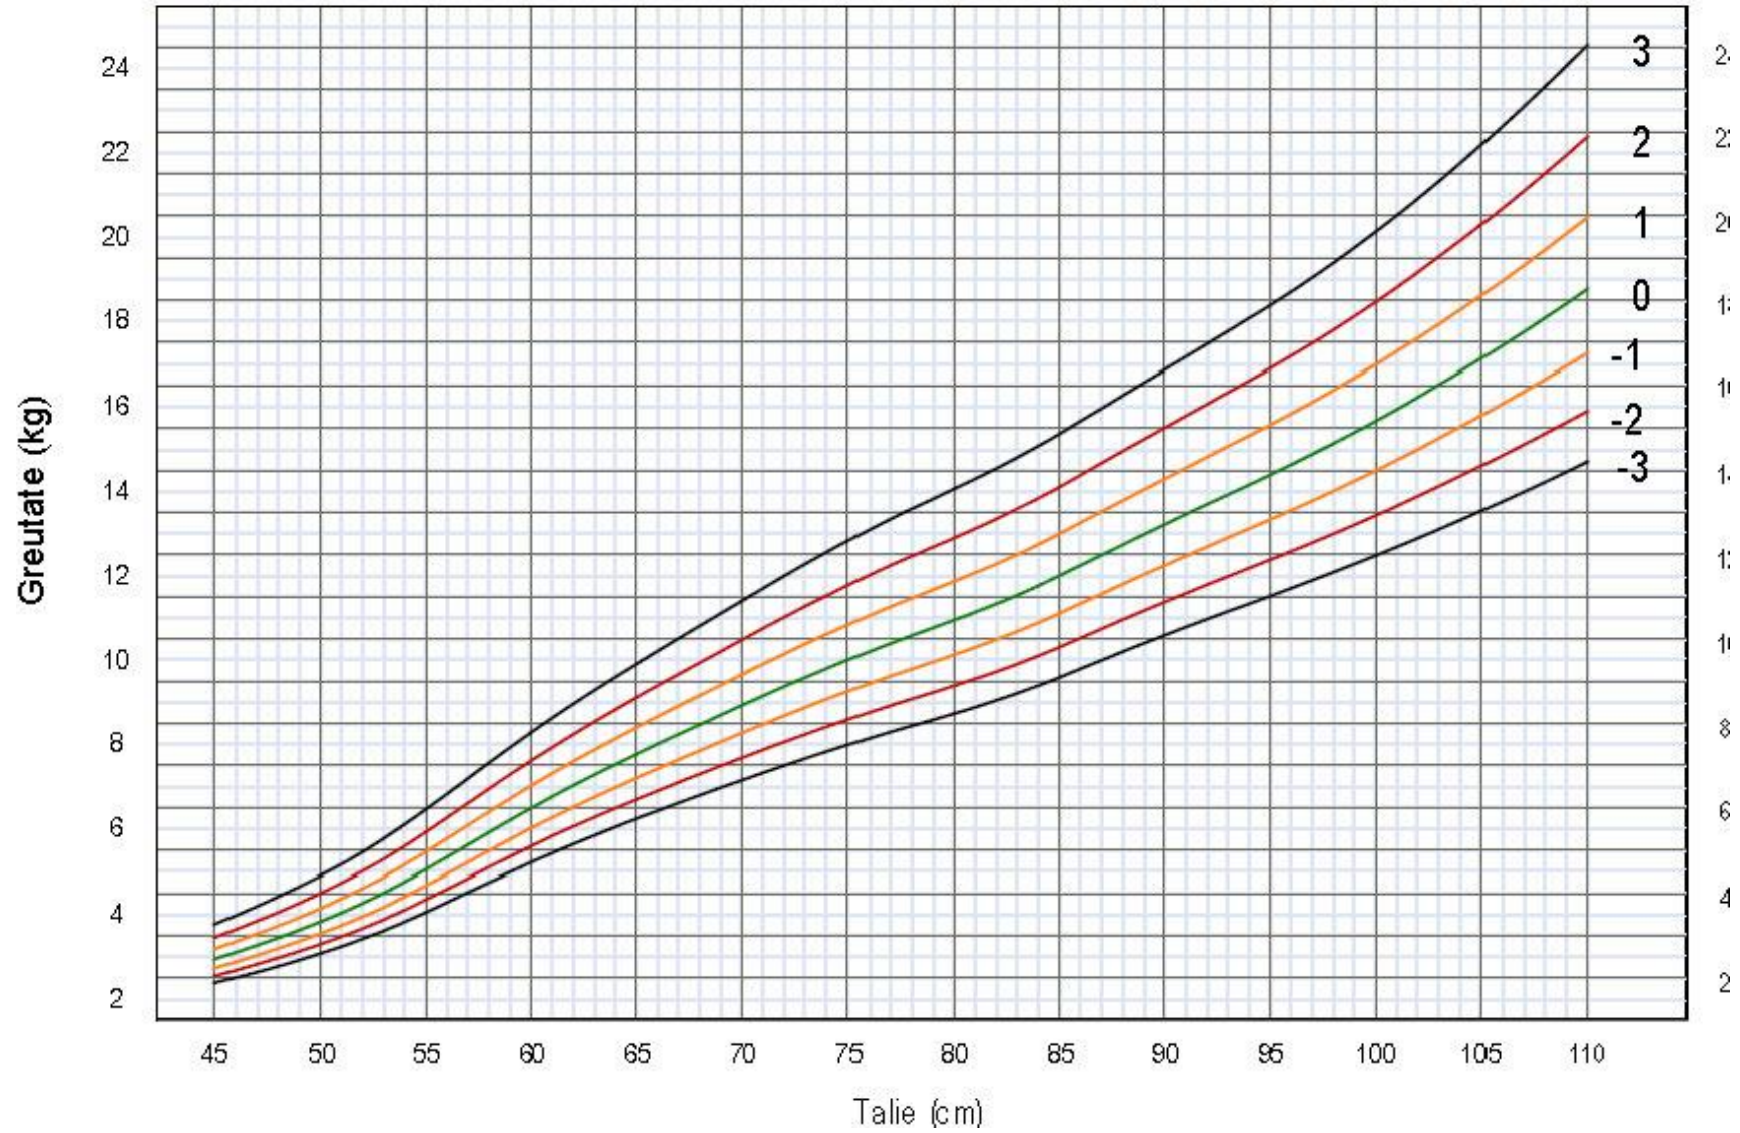

Greutate-pt-talie Băieți De la naștere la 2 years (Scor z)