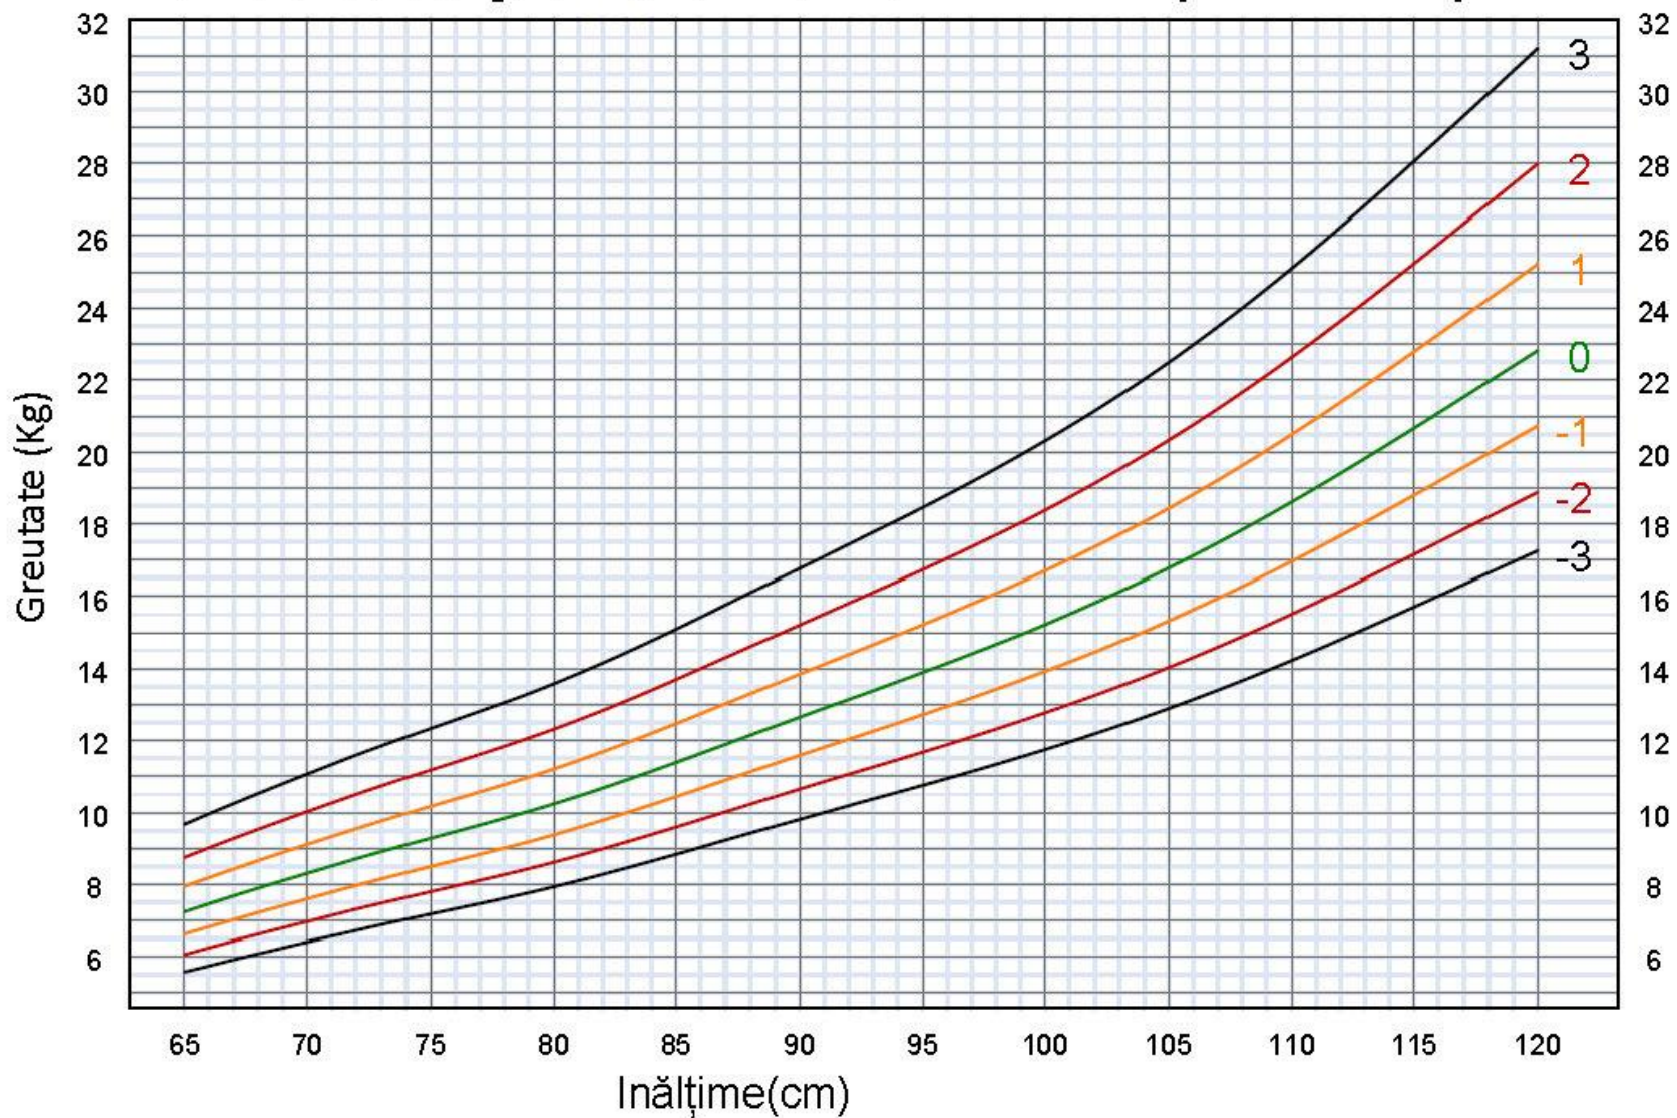

Greutate pentru Talie - Fete (2 -5 ani)