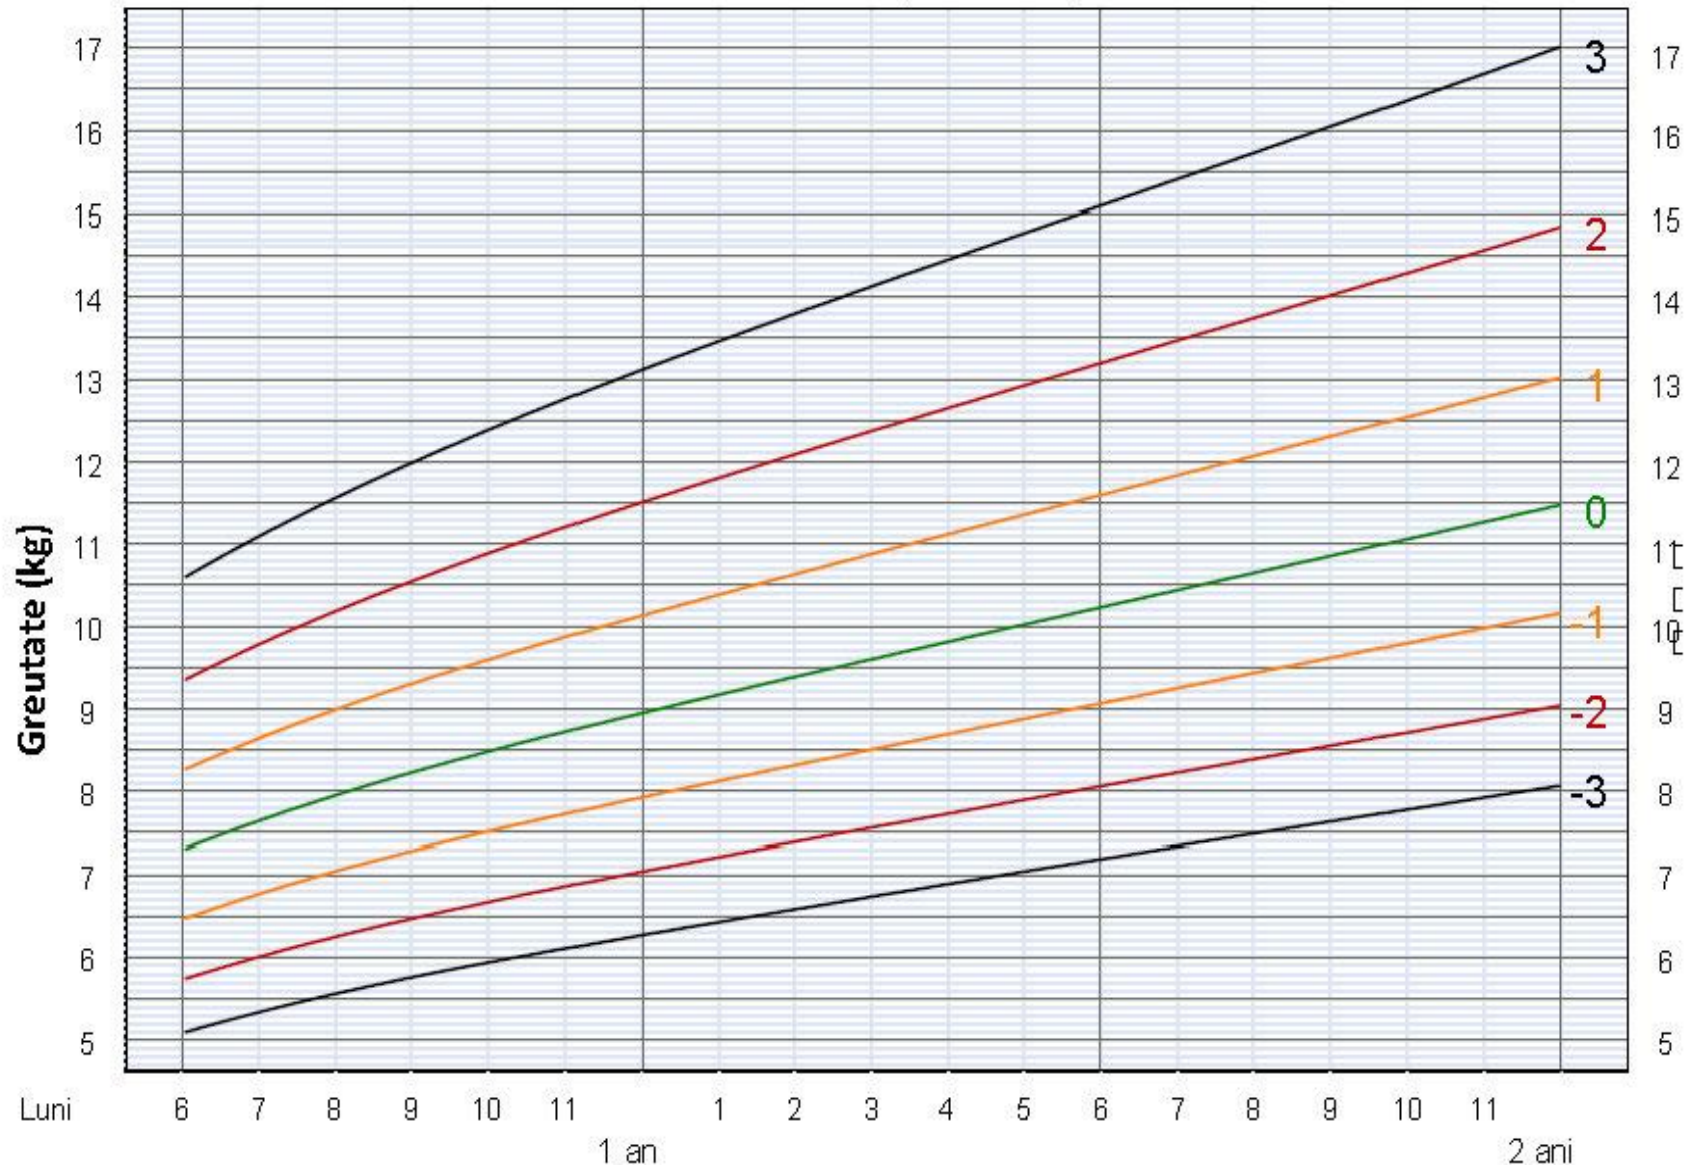

## De la naștere la 6 luni (Scoruri z)

# Greutate-pt talie Fete

De la naștere la 6 luni (Scoruri z)

# Talie-pt-vârstă Fete

6 luni – 2 ani (Scoruri z)

## 6 luni – 2 ani (Scoruri z)