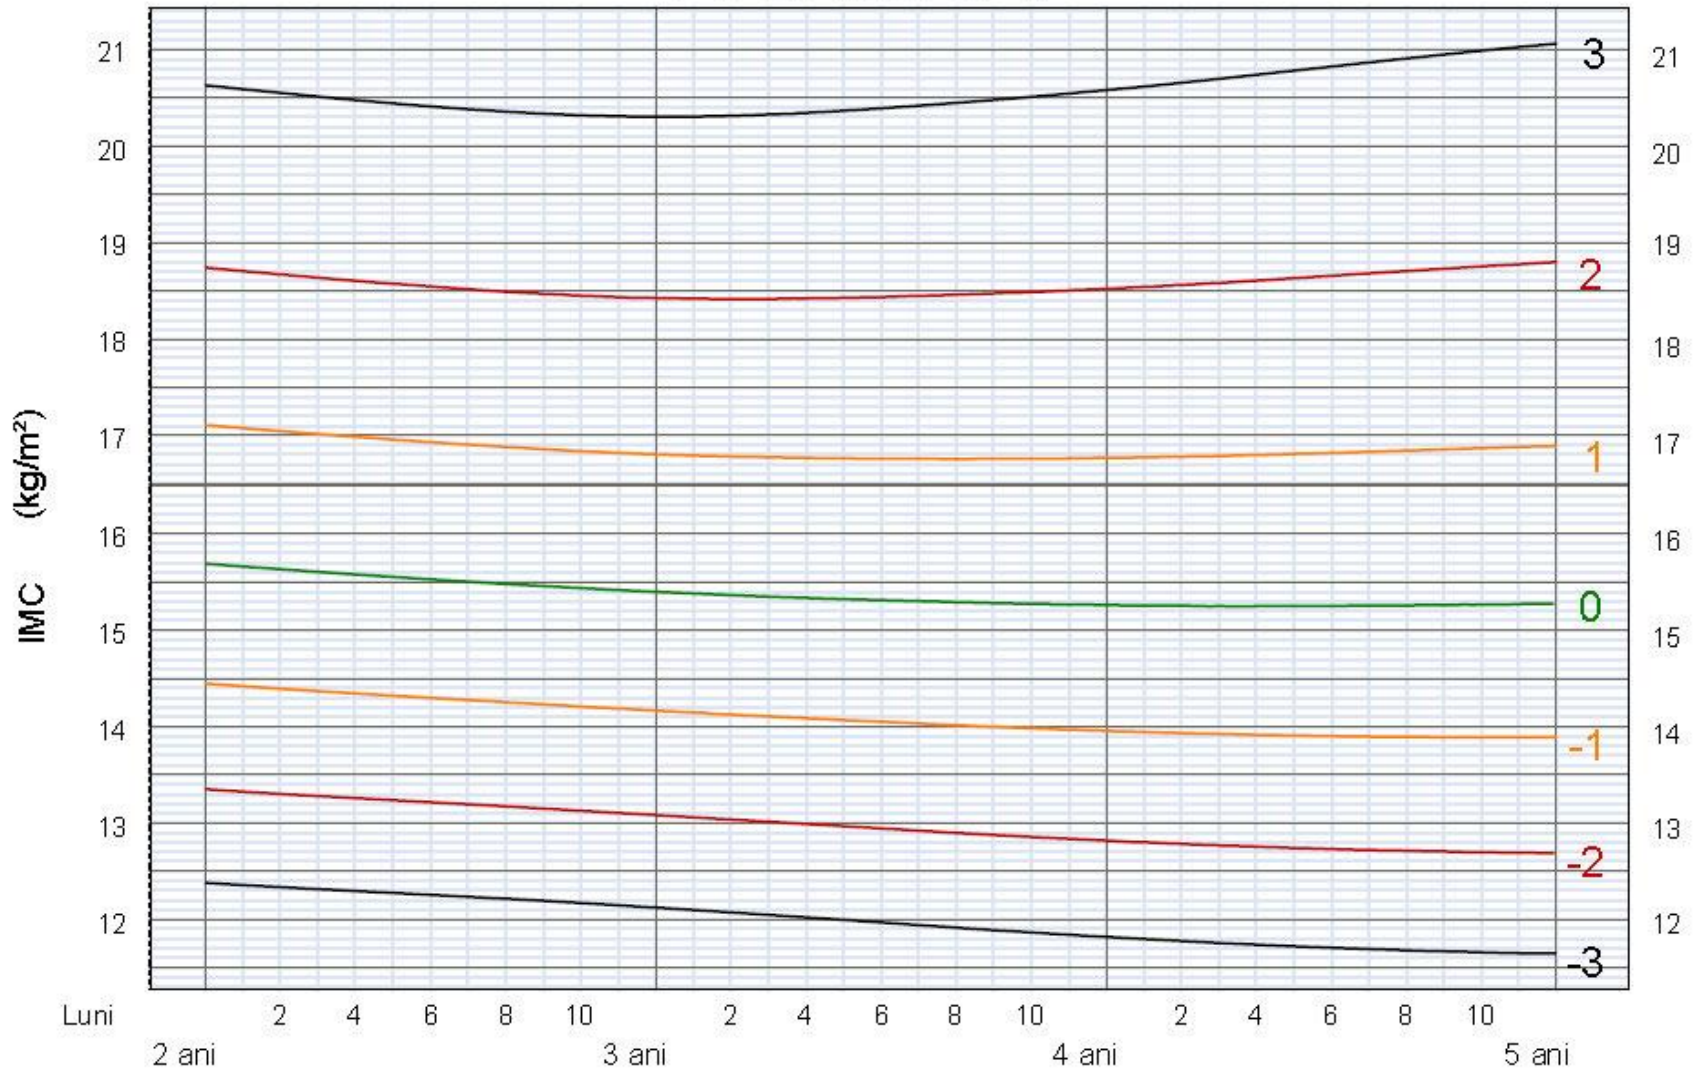

## 6 luni – 2 ani (Scoruri z)

# Talie pentru Varsta -Fete (2 -5 ani)

# Greutate pt vârstă Fete (2 -5 ani)

# IMC-pt-vârsta Fete 2 - 5 ani (Scoruri z)