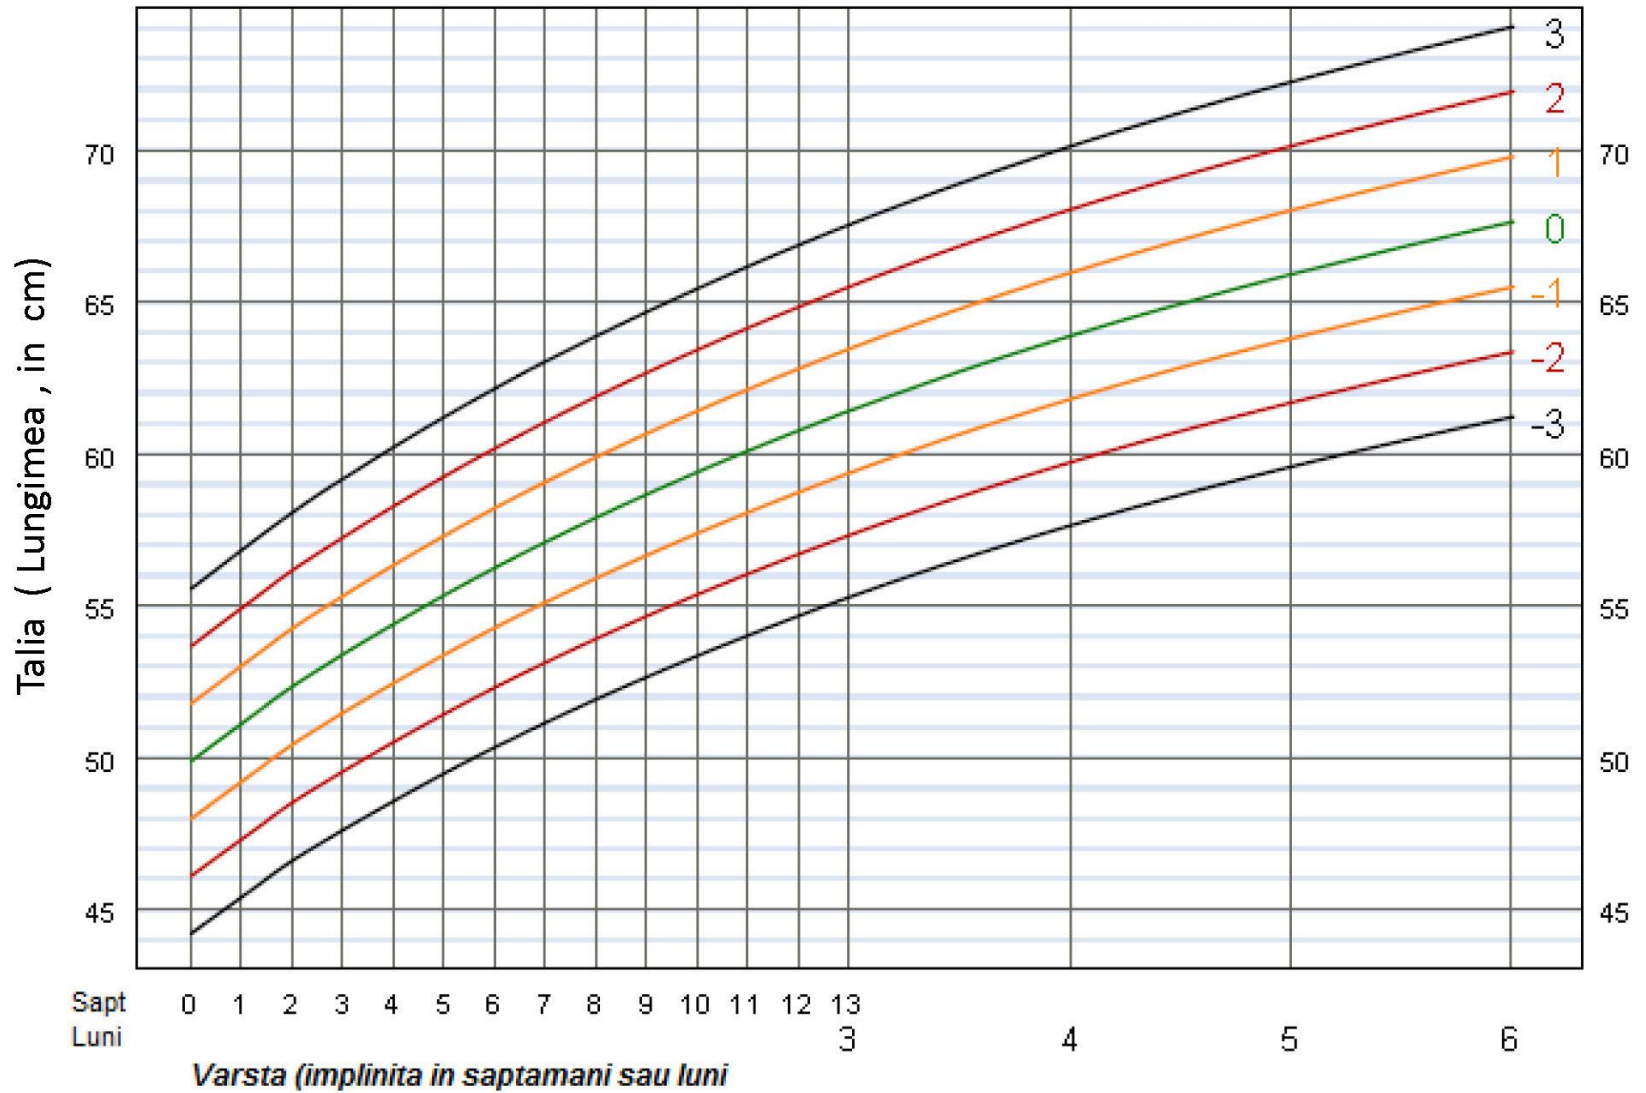

# Talie pentru Varsta 0-6LUNI, BAIETI

# Greutate pentru Varsta - 0-6LUNI, BAIETI

# Greutate pentru Talie -BAIETI (0-6 LUNI)

## Greutate-pt-vârsta Băieți 6 luni - 2 ani (Scorui z)