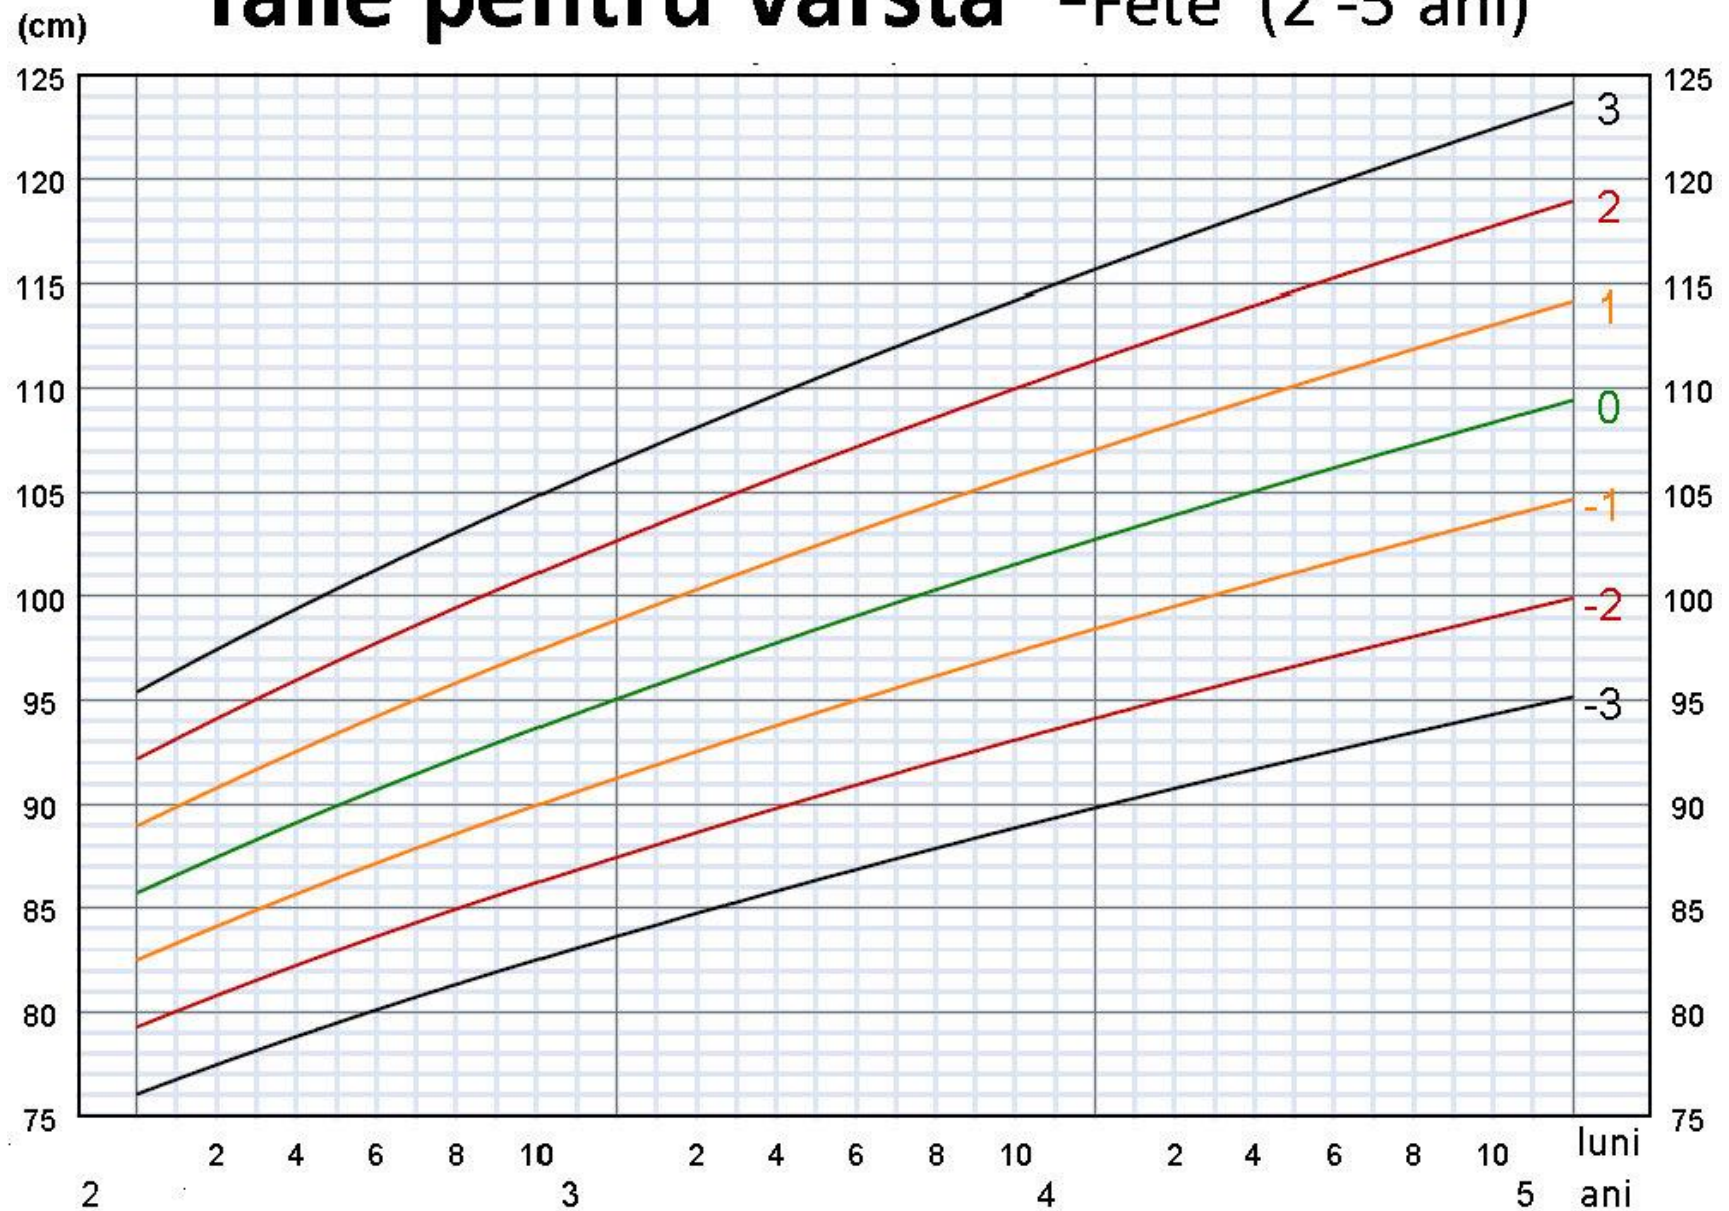

Talie pentru Varsta -Fete (2 -5 ani)