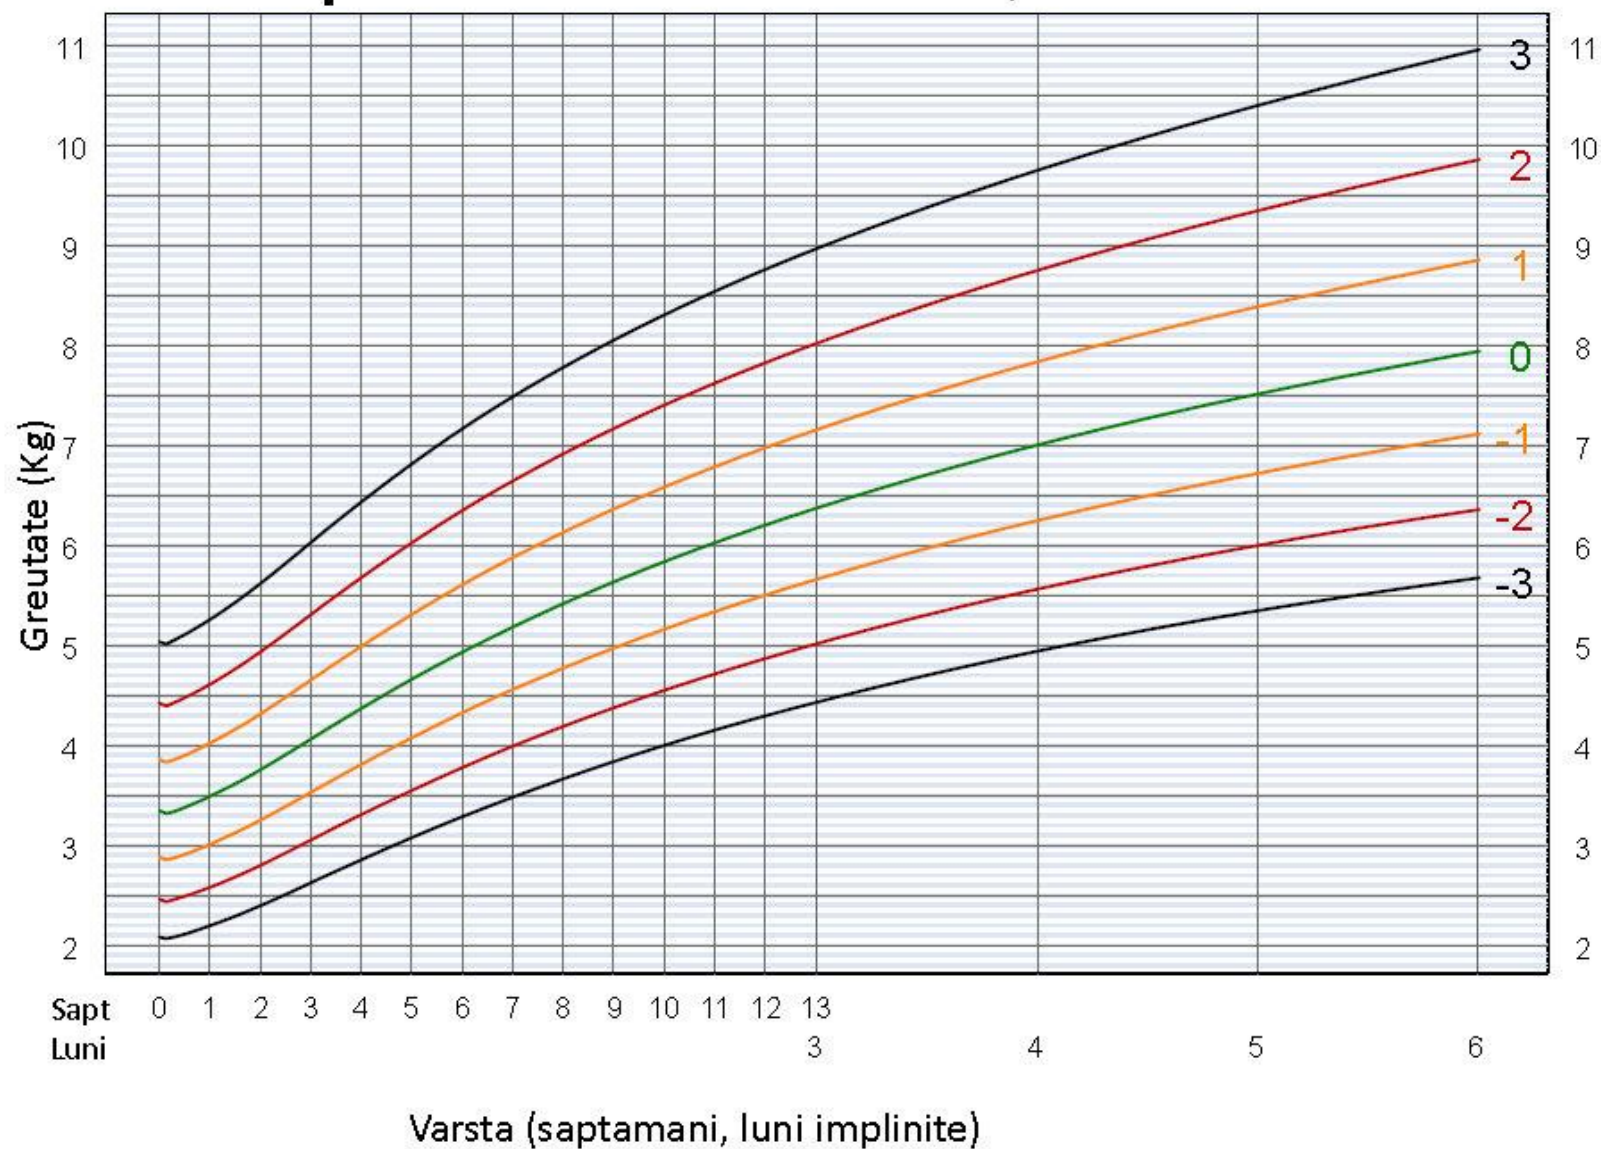

# Talie pentru Varsta 0-6LUNI, BAIETI

# Greutate pentru Varsta - 0-6LUNI, BAIETI

## Greutate-pt-vârsta Băieți 6 luni - 2 ani (Scorui z)