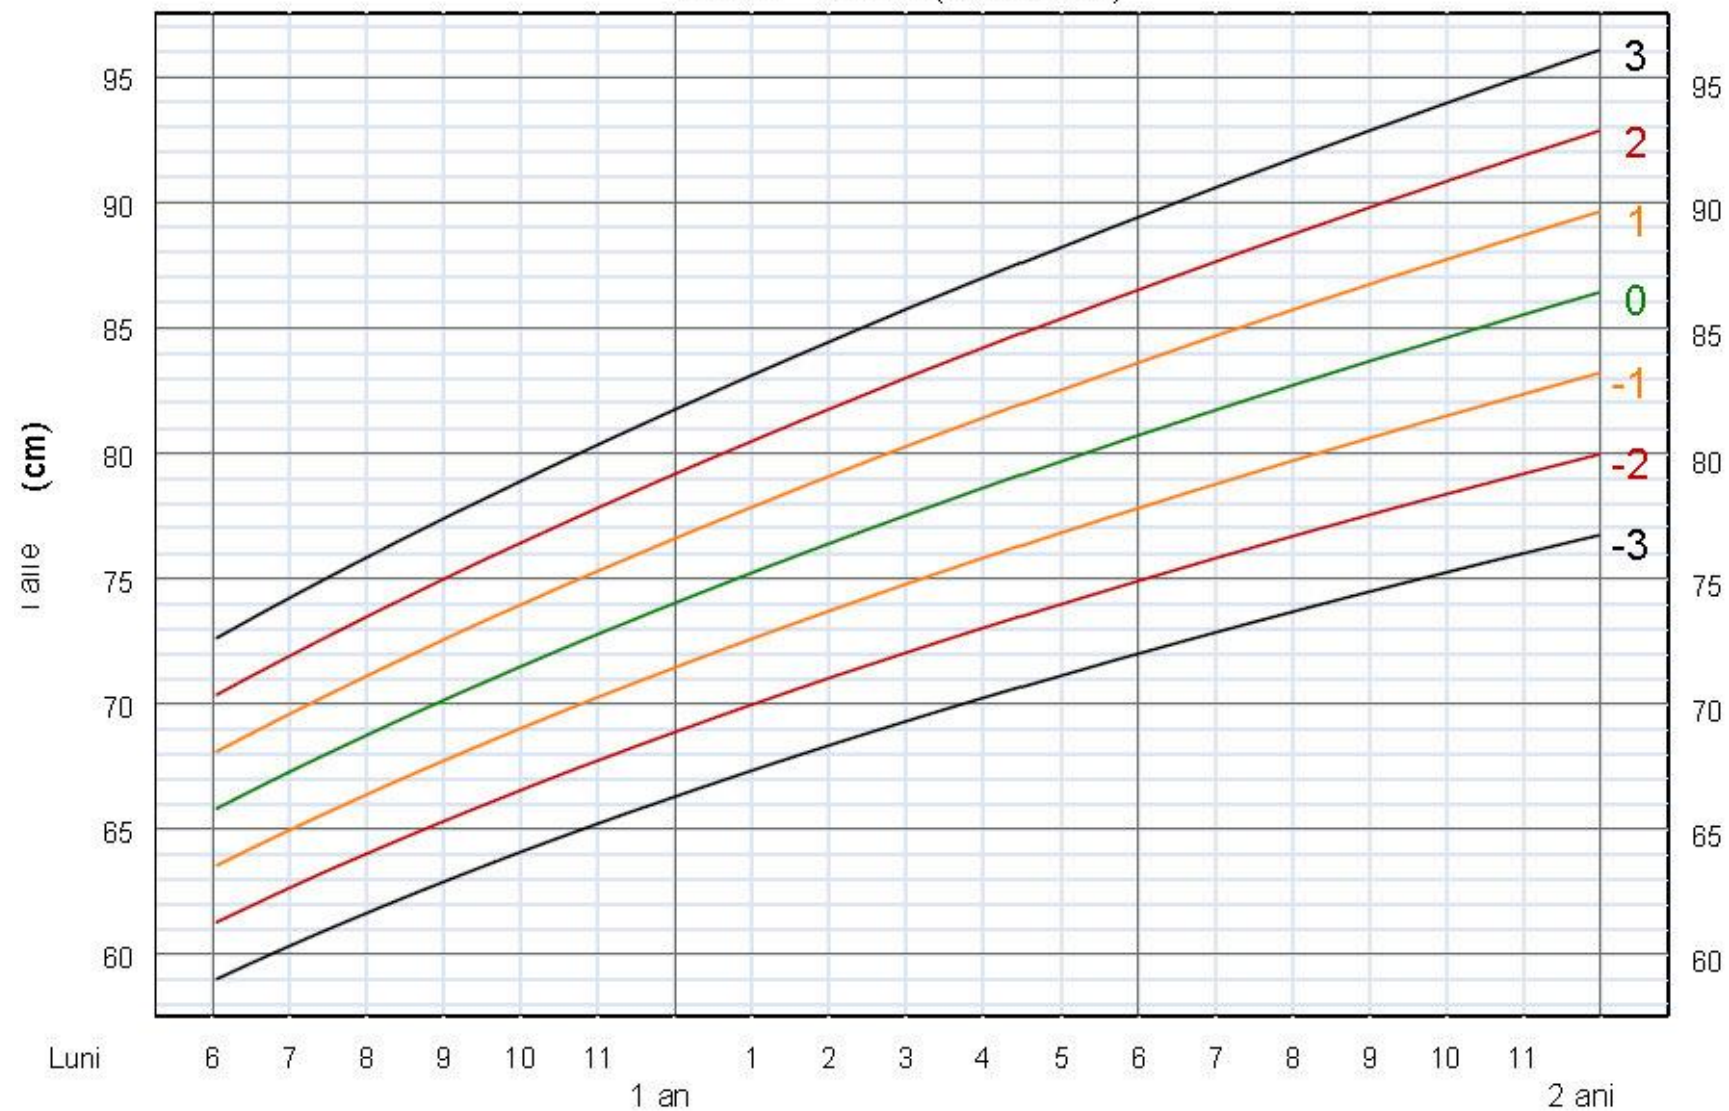

## De la naștere la 6 luni (Scoruri z)

# Greutate-pt talie Fete

De la naștere la 6 luni (Scoruri z)

# Talie-pt-vârstă Fete

6 luni – 2 ani (Scoruri z)

## 6 luni – 2 ani (Scoruri z)