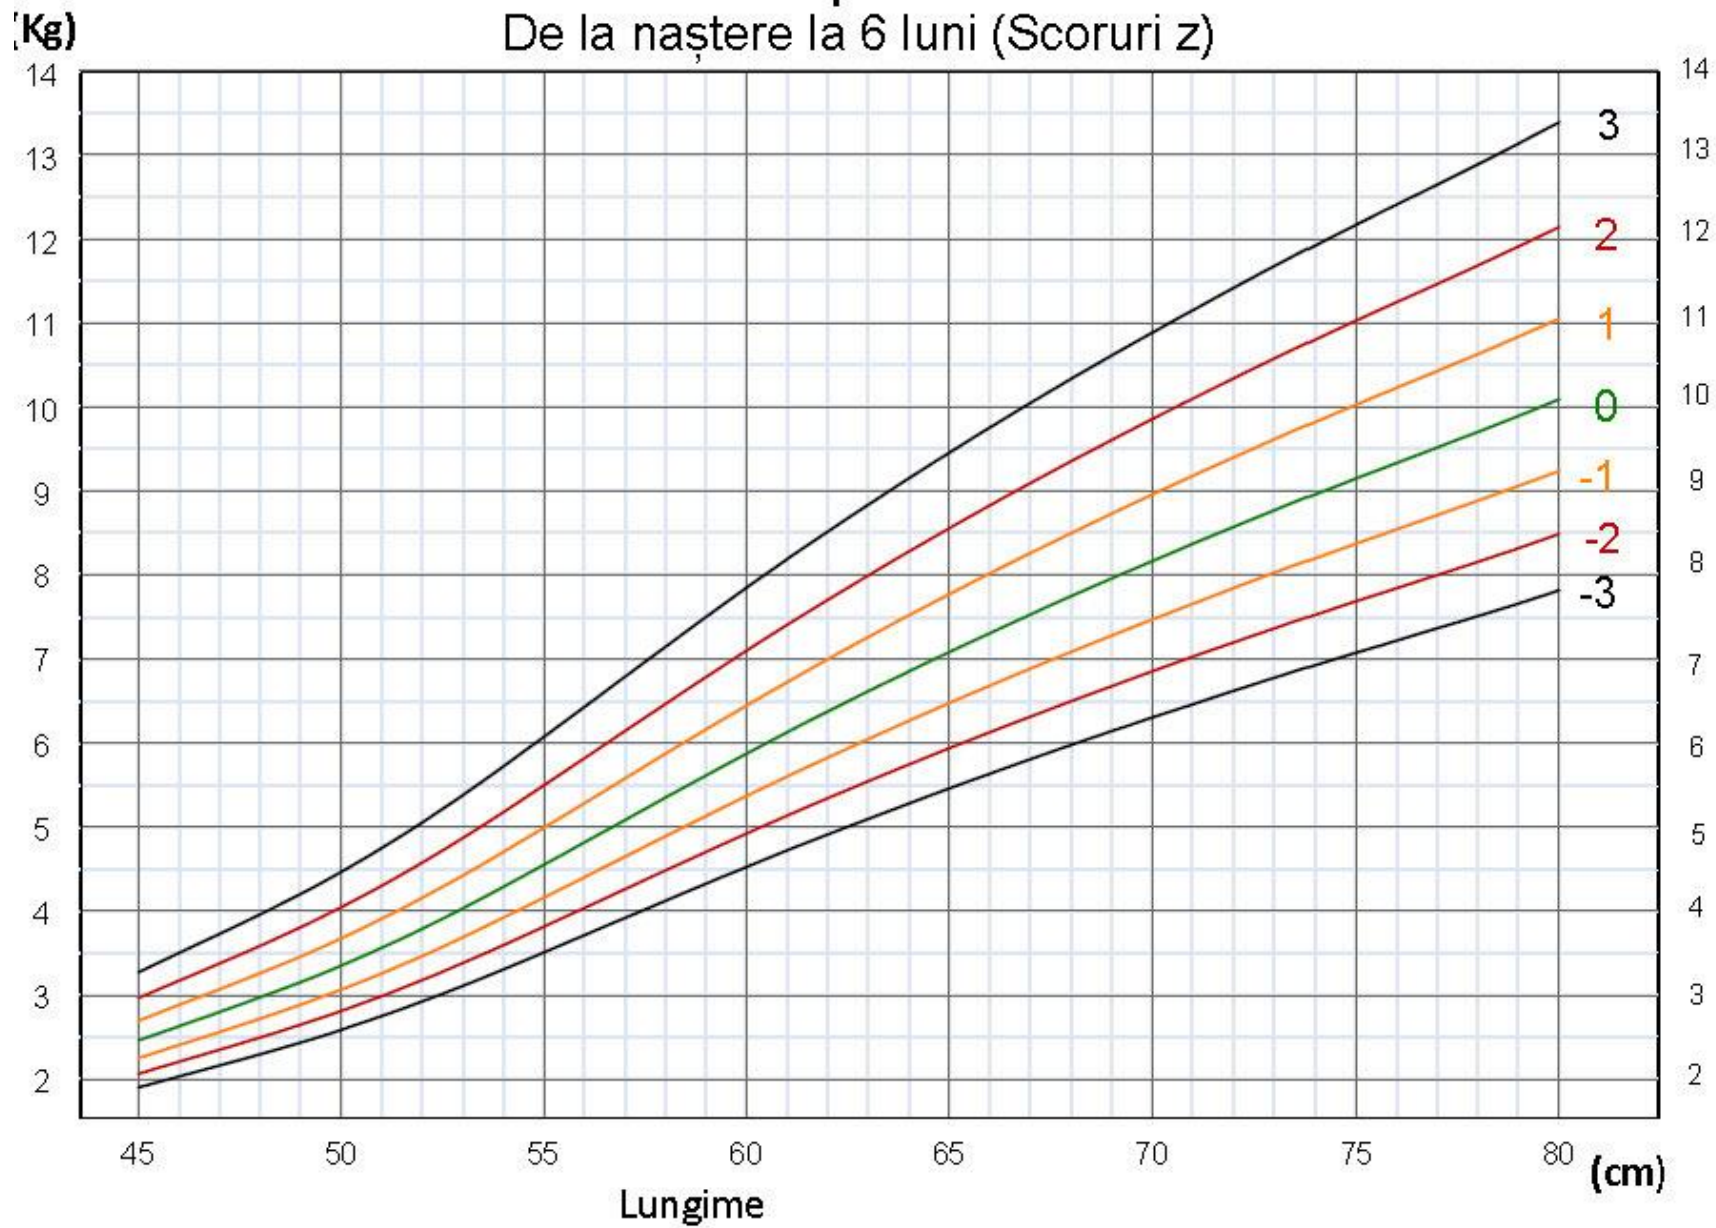

Greutate-pt talie Fete

De la naștere la 6 luni (Scoruri z)